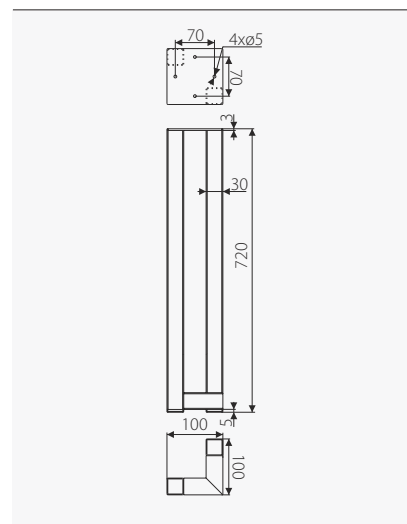

НОГАРКИ ЗА МАСИ, БИРОА И ПОТПИРАЧИ ЗА ШАНКОВИ

SR48

Шифра	SR48
Идент	028479
Опис	Челична ногарка.
Примена	Кујни, Канцеларии, Продавници...
Материјал	Челик
Финиш	Црн
Цена (мкд)	1,830