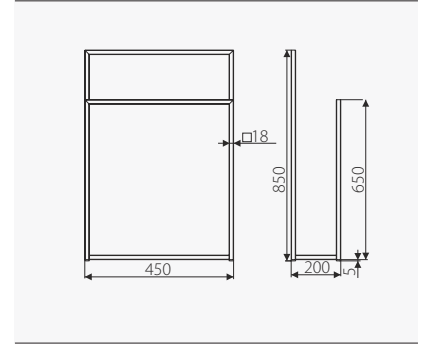

Шифра	SR52
Идент	028507
Опис	Челична рамка на која ќе може да ги обесите Вашите пешкири, бањарки, Вашата руба и сл.
Примена	Купатила, Спа центри.
Материјал	Челик
Финиш	Црн
Цена (мкд)	3,790