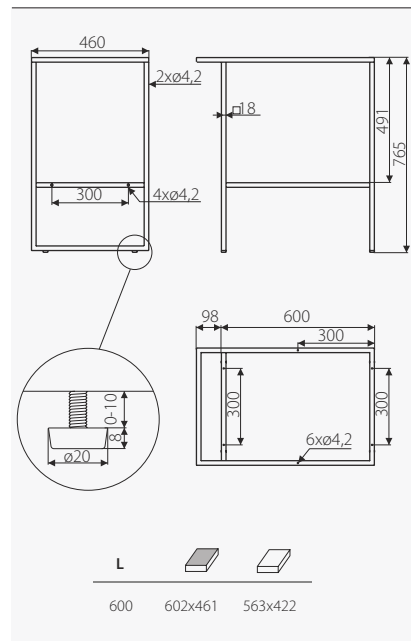

Шифра	SR16
Идент	028460
Опис	Челична рамка за купатилски елемент. Едноставно решение - минимален дизајн. Горниот рам со место за крпчиња може да го прилагодите според Вашата потреба, да биде на лево или на десно. Димензиите на панелите ќе ги најдете десно во табелата. Целиот рам се фиксира на сид.
Примена	Купатила, Јавни тоалети, Спа центри.
Материјал	Челик
Финиш	Црн
Цена (мкд)	6,480