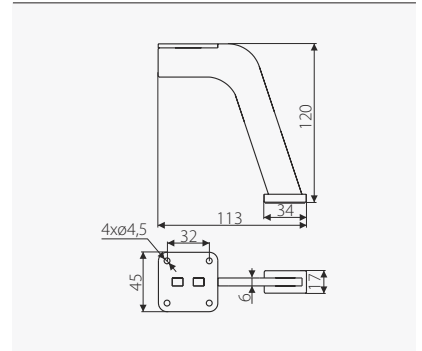

Шифра	NS36
Идент	028470
Опис	Челична ногарка за комода.
Материјал	Челик
Финиш	Црн
Цена (мкд)	377