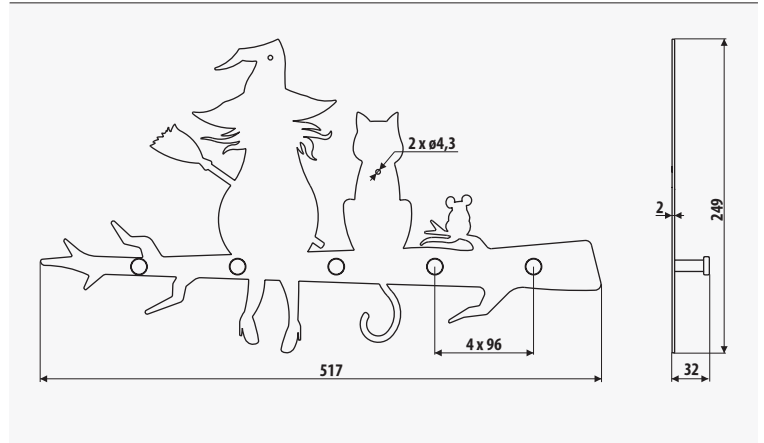

ЗАКАЧАЛКИ

WS09

Шифра	WS09
Идент	028457
Материјал	Челик
Финиш	Црн
Цена (мкд)	1,540