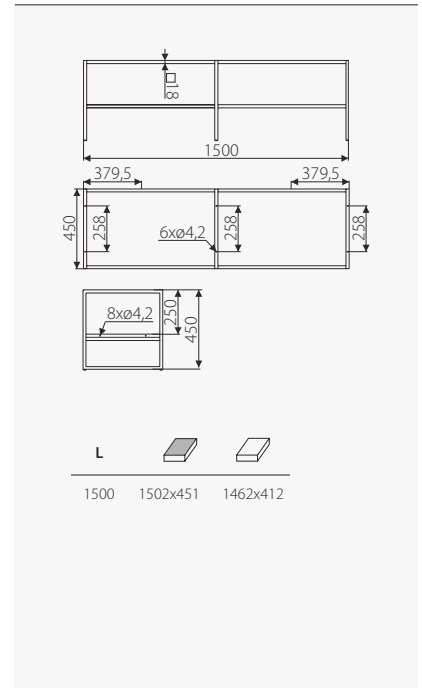

Идент	Шифра	Цена (мкд)
028516	SR44 - 400	3,480
028464	SR44 - 600	4,020

МЕТАЛНИ РАМКИ ЗА КОМОДА

SR21

Шифра	SR21
Идент	028514
Опис	Челична конструкција за сомода. Едноставен, минималистички дизајн кој одлично ќе се вклопи во сечиј дом. Сколете ја рамката, вградете горна плоча и полица кои ќе одговараат со околниот ентериер и уживајте во беспрекорната убавина. Димензиите за горната плоча и полицата ќе ги најдете во табелата десно.
Примена	Дневни соби, Канцеларии, Хотели...
Материјал	Челик
Финиш	Црн
Цена (мкд)	8,060