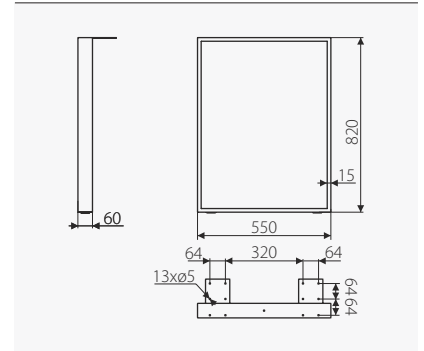

Шифра	SR29
Идент	028477
Опис	Челична ногарка. Се препорачува плочата да има минимална ширина од 550 мм.
Примена	Кујни, како потпирач на трпезариска маса или шанк.
Материјал	Челик
Финиш	Црн
Цена (мкд)	4,500