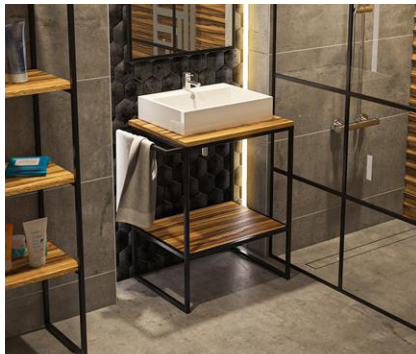

КУПАТИЛСКИ ЕЛЕМЕНТИ

СТР. 11