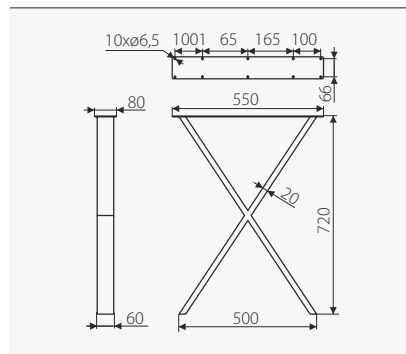

НОГАРКИ ЗА МАСИ, БИРОА И ПОТПИРАЧИ ЗА ШАНКОВИ

SR24

Шифра	SR24
Идент	028519
Опис	Челична ногарка во облик на трапез. Се препорачува плочата да има ширина од 700 до 900 мм.
Примена	Кујни, Канцеларии, Продавници...
Материјал	Челик
Финиш	Црн
Цена (мкд)	4,700

НОГАРКИ ЗА МАСИ, БИРОА И ПОТПИРАЧИ ЗА ШАНКОВИ

SR29

Шифра	SR29
Идент	028477
Опис	Челична ногарка. Се препорачува плочата да има минимална ширина од 550 мм.
Примена	Кујни, како потпирач на трпезариска маса или шанк.
Материјал	Челик
Финиш	Црн
Цена (мкд)	4,500

НОГАРКИ ЗА МАСИ, БИРОА И ПОТПИРАЧИ ЗА ШАНКОВИ

SR46

Шифра	SR46
Идент	028519
Опис	Челична, вкрстена ногарка.. Се препорачува плочата да има ширина од 600 до 800 мм.
Примена	Кујни, Канцеларии, Продавници...
Материјал	Челик
Финиш	Црн
Цена (мкд)	2,890