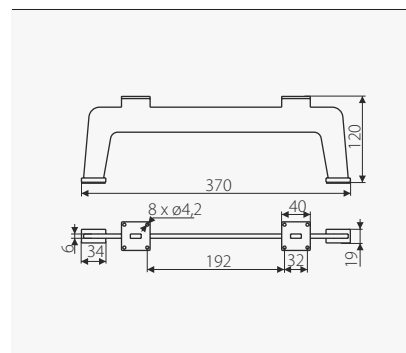

Шифра	NS43
Идент	028475
Опис	Челична ногарка за комода.
Материјал	Челик
Финиш	Црн
Цена (мкд)	1,185