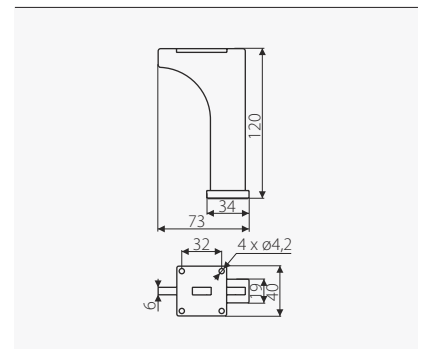

НОГАРКИ ЗА КОМОДИ

NS34

Шифра	NS34
Идент	028468
Опис	Челична ногарка за комода.
Материјал	Челик
Финиш	Црн
Цена (мкд)	475

NS35

Шифра	NS35
Идент	028469
Опис	Челична ногарка за комода.
Материјал	Челик
Финиш	Црн
Цена (мкд)	355