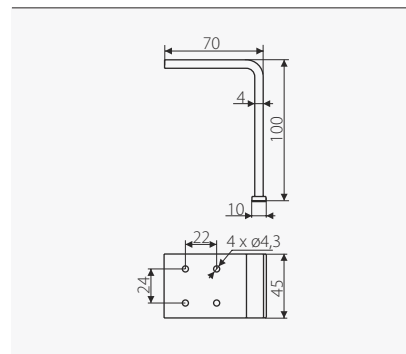

Шифра	NS31
Идент	028466
Опис	Челична ногарка за комода.
Материјал	Челик
Финиш	Црн
Цена (мкд)	385