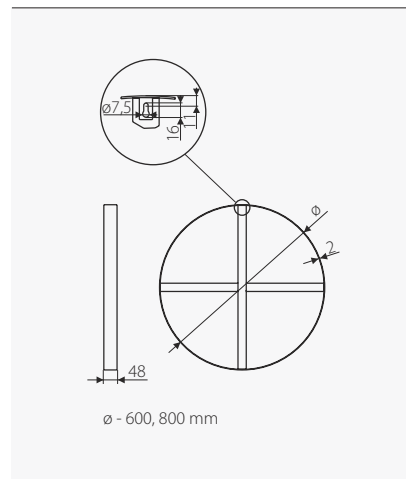

Шифра	SR36
Опис	Челична рамка за округло огледало. Огледало не следи со овој производ.
Примена	Купатила, Предсобја, Бутици, Фризерски салони, Хотели...
Материјал	Челик
Финиш	Црн

Идент	Шифра	Цена (мкд)
028462	SR36 - 600	2,550
028463	SR36 - 800	3,065