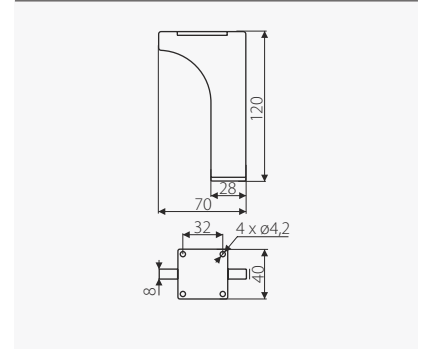

НОГАРКИ ЗА КОМОДИ

NS34

Шифра	NS34
Идент	028468
Опис	Челична ногарка за комода.
Материјал	Челик
Финиш	Црн
Цена (мкд)	475