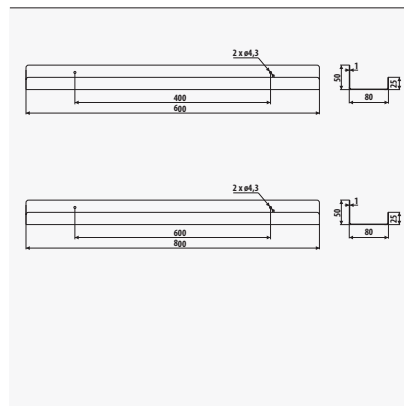

КУПАТИЛСКИ ЕЛЕМЕНТИ

AD20

AD20 - 600

AD20 - 800

Шифра	AD20
Опис	Челична полица која се фиксира на ѕид.
Примена	Купатила, Предсобја, Фризерски салони, Хотели, Кујни...
Материјал	Челик
Финиш	Црн

Идент	Шифра	Цена (мкд)
028509	AD20 - 600	590
028459	AD20 - 800	765