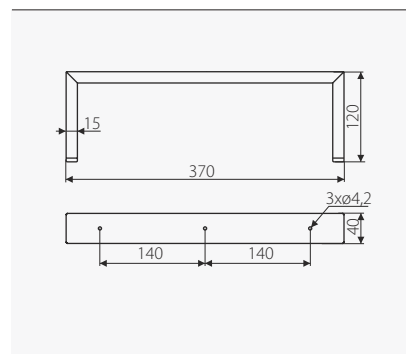

Шифра	NS40
Идент	028473
Опис	Челична ногарка за комода.
Материјал	Челик
Финиш	Црн
Цена (мкд)	710