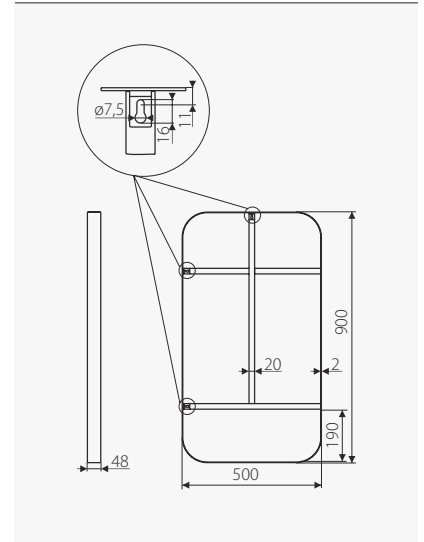

Идент	Шифра	Цена (мкд)
028462	SR36 - 600	2,550
028463	SR36 - 800	3,065

КУПАТИЛСКИ ЕЛЕМЕНТИ

SR49

Вертикално

Хоризонтално

Шифра	SR49
Идент	028517
Опис	Челичен рам за огледало со заоблени кожиња кој може да се постави вертикално или хоризонтално. Огледало не следи со овој производ.
Примена	Купатила, Предсобја, Бутици, Фризерски салони, Хотели...
Материјал	Челик
Финиш	Црн
Цена (мкд)	2,450