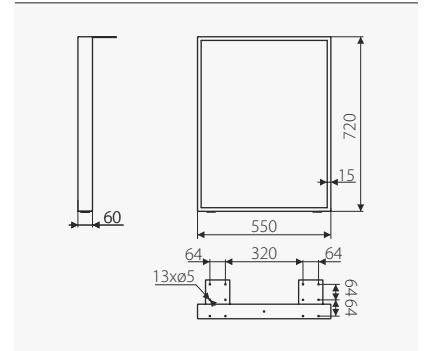

НОГАРКИ ЗА МАСИ, БИРОА И ПОТПИРАЧИ ЗА ШАНКОВИ

SR23

Шифра	SR23
Идент	028476
Опис	Челична ногарка. Се препорачува плочата да има ширина од 600 до 800 мм.
Примена	Кујни, Канцеларии, Продавници...
Материјал	Челик
Финиш	Црн
Цена (мкд)	4,500