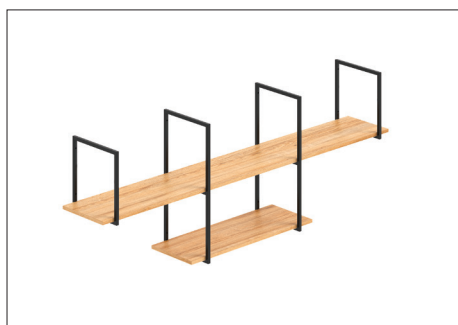

Идент	Шифра	Цена (мкд) за една рамка
028511	SR18 - 376	1,280
028512	SR18 - 736	1,860
028510	SR18 - 1092	2,300

SR18 - 1092

SR18 - 736

SR18 - 376

МЕТАЛНИ РАМКИ ЗА ПОЛИЦИ

Пример комбинации за изведба

МЕТАЛНИ РАМКИ ЗА ПОЛИЦИ