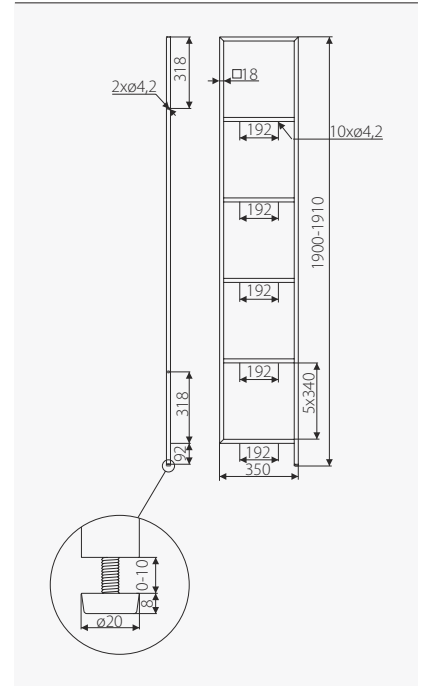

МЕТАЛНИ РАМКИ ЗА ПОЛИЦИ

SR43

Шифра	SR43
Идент	028515
Опис	Челична рамка за Вашите полици. Може да употребите две рамки SR43 врз кои ќе ги фиксирате Вашите полици, а може и да ја вметнете во комбинација со останатите челични рамки (SR18) во овој каталог. Рамките се фиксираат на сид.
Примена	Дневни и спални соби, Кујни, Канцеларии, Продавници, Бутици, Хотели...
Материјал	Челик
Финиш	Црн
Цена (мкд) за една рамка	3,190