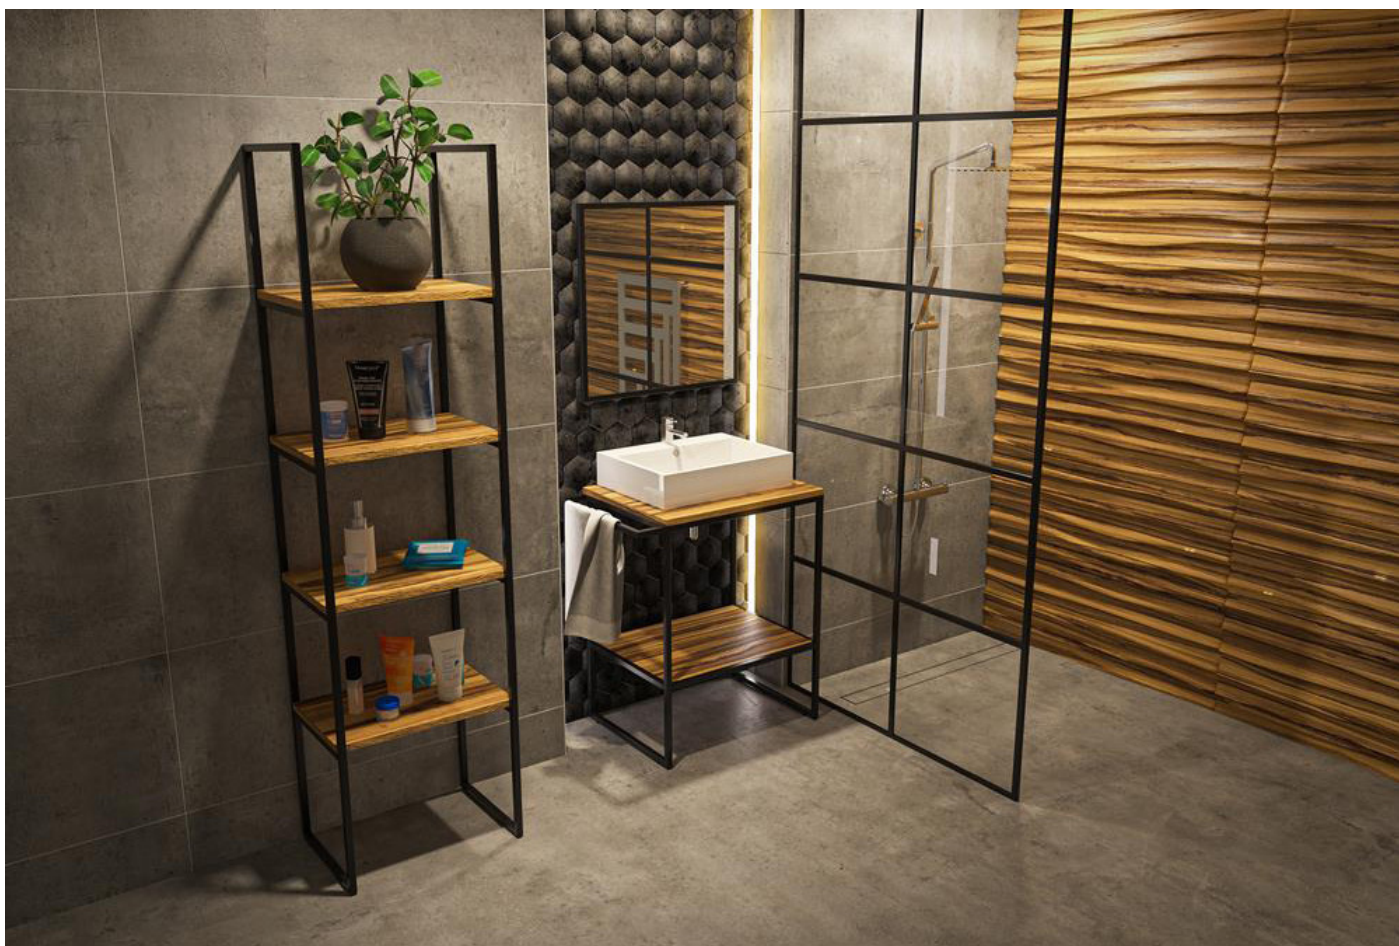

КУПАТИЛСКИ ЕЛЕМЕНТИ

SR16

Шифра	SR16
Идент	028460
Опис	Челична рамка за купатилски елемент. Едноставно решение - минимален дизајн. Горниот рам со место за крпчиња може да го прилагодите според Вашата потреба, да биде на лево или на десно. Димензиите на панелите ќе ги најдете десно во табелата. Целиот рам се фиксира на сид.
Примена	Купатила, Јавни тоалети, Спа центри.
Материјал	Челик
Финиш	Црн
Цена (мкд)	6,480