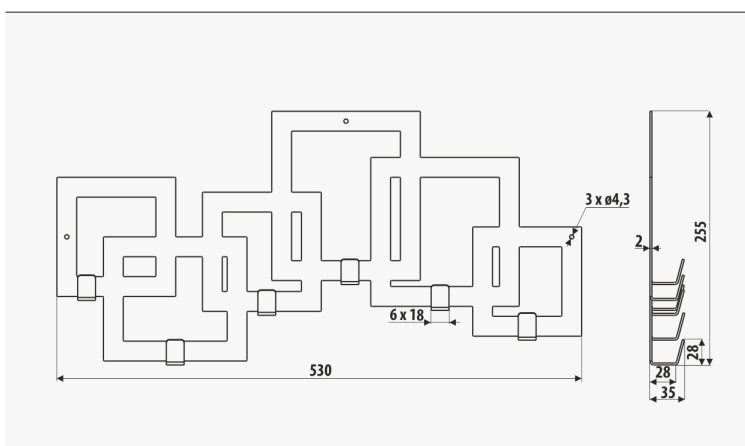

WS16

Шифра	WS16
Идент	028458
Материјал	Челик
Финиш	Црн
Цена (мкд)	1,130