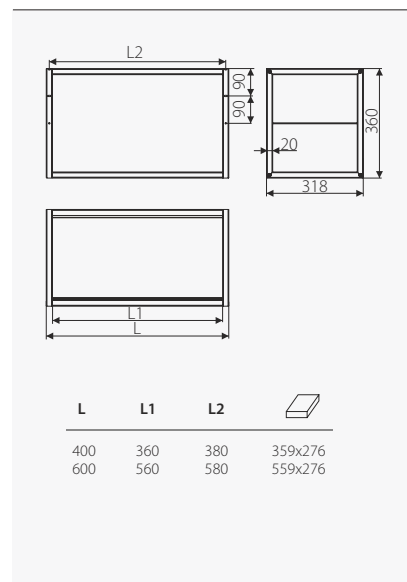

Идент	Шифра	Цена (мкд)
028516	SR44 - 400	3,480
028464	SR44 - 600	4,020

МЕТАЛНИ РАМКИ ЗА КОМОДА

SR21

Шифра	SR21
Идент	028514
Опис	Челична конструкција за сомода. Едноставен, минималистички дизајн кој одлично ќе се вклопи во сечиј дом. Сколете ја рамката, вградете горна плоча и полица кои ќе одговараат со околниот ентериер и уживајте во беспрекорната убавина. Димензиите за горната плоча и полицата ќе ги најдете во табелата десно.
Примена	Дневни соби, Канцеларии, Хотели...
Материјал	Челик
Финиш	Црн
Цена (мкд)	8,060