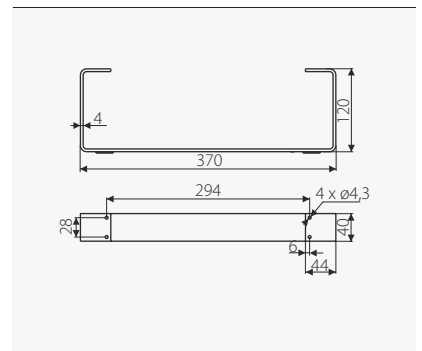

НОГАРКИ ЗА КОМОДИ

NS36

Шифра	NS36
Идент	028470
Опис	Челична ногарка за комода.
Материјал	Челик
Финиш	Црн
Цена (мкд)	377

NS37

Шифра	NS37
Идент	028471
Опис	Челична ногарка за комода.
Материјал	Челик
Финиш	Црн
Цена (мкд)	540