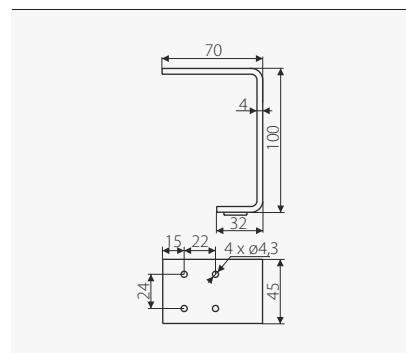

НОГАРКИ ЗА КОМОДИ

NS31

Шифра	NS31
Идент	028466
Опис	Челична ногарка за комода.
Материјал	Челик
Финиш	Црн
Цена (мкд)	385

NS32

Шифра	NS32
Идент	028467
Опис	Челична ногарка за комода.
Материјал	Челик
Финиш	Црн
Цена (мкд)	260