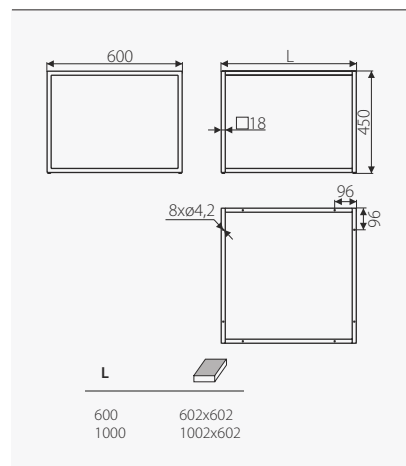

Шифра	SR20
Опис	Челична рамка за клуб масички. Димензијата на горната плоча ќе ја најдете во табелата десно.
Примена	Дневни соби, Канцеларии, Хотели...
Материјал	Челик
Финиш	Црн

Идент	Шифра	Цена (мкд)
028461	SR20 - L600	4,620
028513	SR20 - L1000	4,750