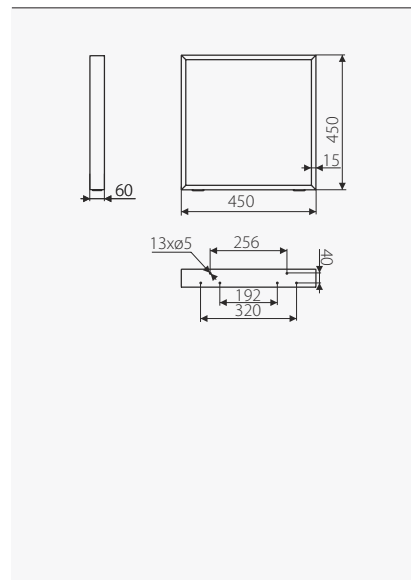

Идент	Шифра	Цена (мкд)
028461	SR20 - L600	4,620
028513	SR20 - L1000	4,750

МЕТАЛНИ РАМКИ ЗА КЛУБ МАСИЧКИ

SR45

Шифра	SR45
Идент	028520
Опис	Челична рамка за клуб масички. Препорачана ширина на горната плоча 452мм.
Примена	Дневни соби, Канцеларии, Хотели...
Материјал	Челик
Финиш	Црн
Цена (мкд) на една ногарка	3,000