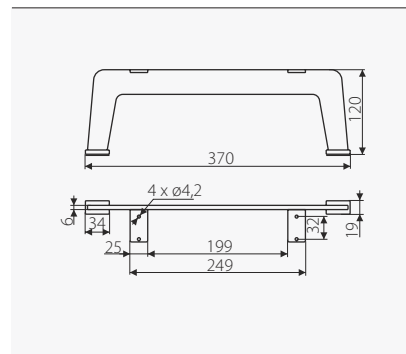

Шифра	NS42
Идент	028474
Опис	Челична ногарка за комода.
Материјал	Челик
Финиш	Црн
Цена (мкд)	1,140