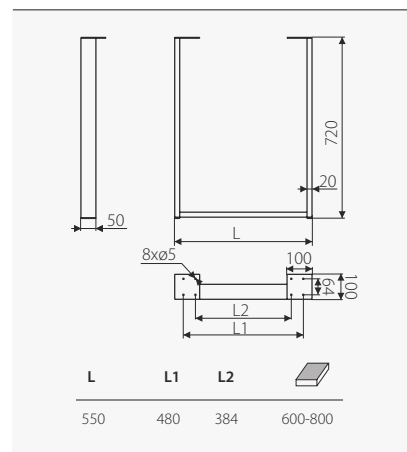

НОГАРКИ ЗА МАСИ, БИРОА И ПОТПИРАЧИ ЗА ШАНКОВИ

SR46

Шифра	SR46
Идент	028519
Опис	Челична, вкрстена ногарка.. Се препорачува плочата да има ширина од 600 до 800 мм.
Примена	Кујни, Канцеларии, Продавници...
Материјал	Челик
Финиш	Црн
Цена (мкд)	2,890

НОГАРКИ ЗА МАСИ, БИРОА И ПОТПИРАЧИ ЗА ШАНКОВИ

SR47

Шифра	SR47
Идент	028478
Опис	Челична ногарка. Се препорачува плочата да има ширина од 600 до 800 мм.
Примена	Кујни, Канцеларии, Продавници...
Материјал	Челик
Финиш	Црн
Цена (мкд)	2,420