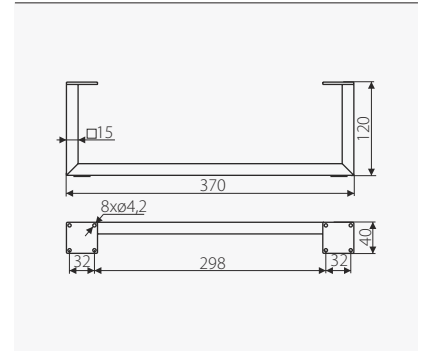

Шифра	NS38
Идент	028472
Опис	Челична ногарка за комода.
Материјал	Челик
Финиш	Црн
Цена (мкд)	613