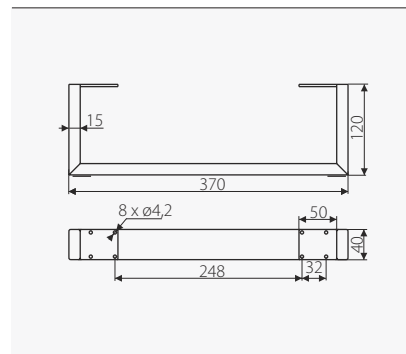

Шифра	NS39
Идент	028518
Опис	Челична ногарка за комода.
Материјал	Челик
Финиш	Црн
Цена (мкд)	970