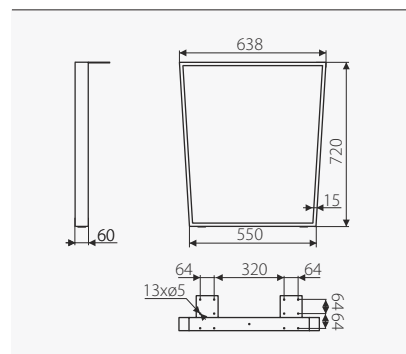

Шифра	SR24
Идент	028519
Опис	Челична ногарка во облик на трапез. Се препорачува плочата да има ширина од 700 до 900 мм.
Примена	Кујни, Канцеларии, Продавници...
Материјал	Челик
Финиш	Црн
Цена (мкд)	4,700