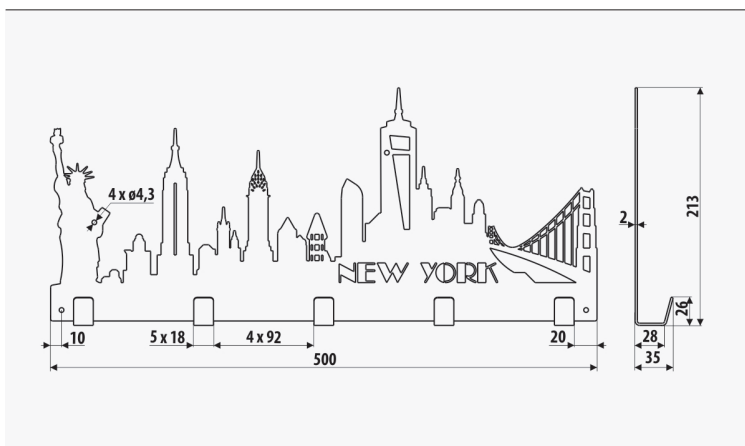

ЗАКАЧАЛКИ

WS11

Шифра	WS11
Идент	028508
Материјал	Челик
Финиш	Црн
Цена (мкд)	2,200