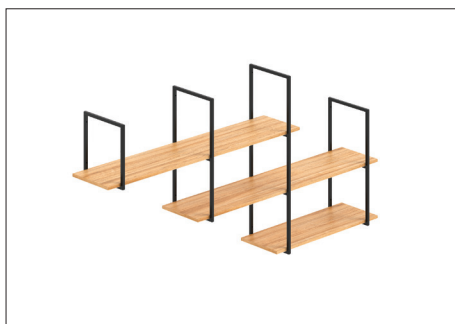

Идент	Шифра	Цена (мкд) за една рамка
028511	SR18 - 376	1,280
028512	SR18 - 736	1,860
028510	SR18 - 1092	2,300

SR18 - 1092

SR18 - 736

SR18 - 376

МЕТАЛНИ РАМКИ ЗА ПОЛИЦИ

Пример комбинации за изведба

МЕТАЛНИ РАМКИ ЗА ПОЛИЦИ