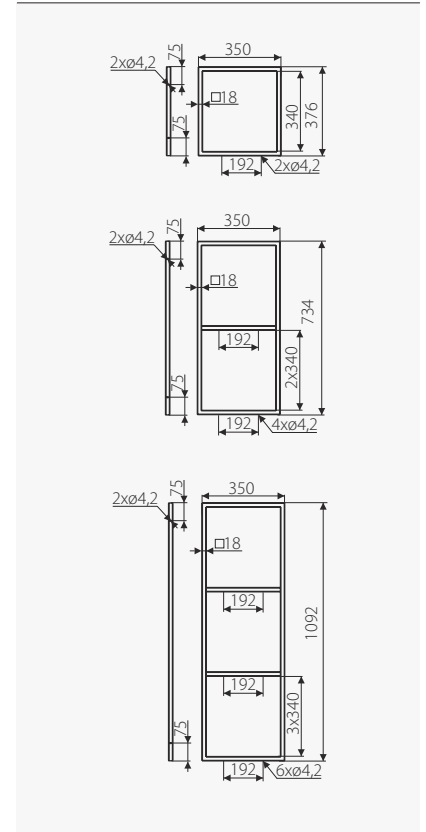

МЕТАЛНИ РАМКИ ЗА ПОЛИЦИ

SR18

Шифра	SR18
Опис	SR18 е систем на челични рамки во повеќе висини кои нудат голема слобода за комбинирање на Вашите полица. Рамките се фиксираат на ѕид.
Примена	Дневни и спални соби, Кујни, Канцеларии, Продавници, Бутици, Хотели...
Материјал	Челик
Финиш	Црн

Идент	Шифра	Цена (мкд) за една рамка
028511	SR18 - 376	1,280
028512	SR18 - 736	1,860
028510	SR18 - 1092	2,300

SR18 - 1092