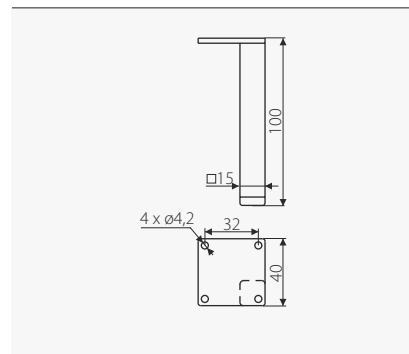

НОГАРКИ ЗА КОМОДИ

NS30

Шифра	NS30
Идент	028465
Опис	Челична ногарка за комода.
Материјал	Челик
Финиш	Црн
Цена (мкд)	190