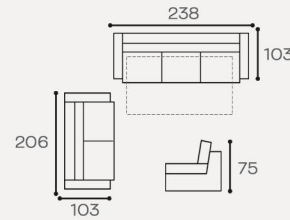

W: 97 cm D: 96 cm H: 39 cm

W: 148 cm D: 97 cm H: 66 cm

W: 148 cm D: 97 cm H: 66 cm

# Tori set

W: 227 cm W: 90 cm  
D: 87 cm D: 87 cm  
H: 87 cm H: 87 cm

# Amber set

W: 210 cm W: 180 cm W: 108 cm  
D: 97 cm D: 97 cm D: 97 cm  
H: 85 cm H: 85 cm H: 85 cm

## Dea set

W: 238 cm W: 206 cm  
D: 103 cm D: 103 cm  
H: 75 cm H: 75 cm