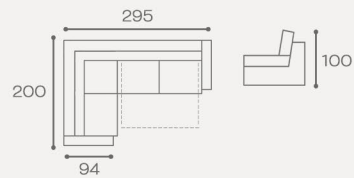

Torino corner sofa

W: 295 cm x 200 cm
D: 94 cm
H: 100 cm