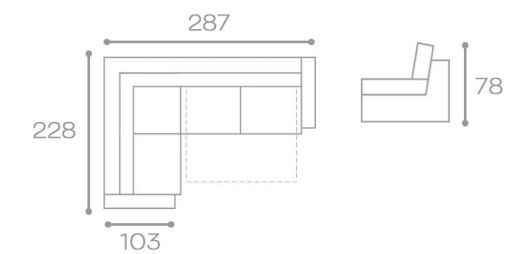

Parma corner sofa

W: 287 cm x 228 cm
D: 103 cm
H: 78 cm