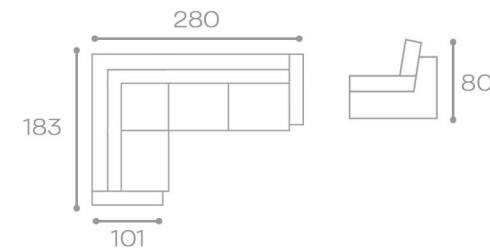

# Krisa

corner sofa

W: 272 cm x 220 cm  
 D: 90 cm  
 H: 93 cm

Nikol

# Divino

modular sofa

W: 80 cm D: 98 cm H: 68 cm

W: 95 cm D: 95 cm H: 68 cm

W: 105 cm D: 98 cm H: 68 cm

W: 96 cm D: 96 cm H: 26 cm

W: 105 cm D: 98 cm H: 68 cm

W: 97 cm D: 96 cm H: 39 cm

W: 148 cm D: 97 cm H: 66 cm

W: 148 cm D: 97 cm H: 66 cm

## Rosi set

W: 225 cm W: 193 cm  
D: 103 cm D: 103 cm  
H: 85 cm H: 85 cm