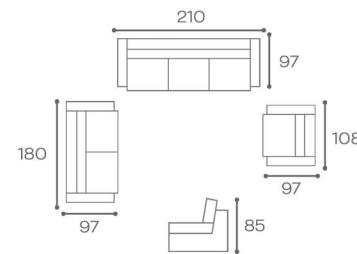

W: 97 cm D: 96 cm H: 39 cm

W: 148 cm D: 97 cm H: 66 cm

W: 148 cm D: 97 cm H: 66 cm

# Kapri corner sofa

W: 270 cm x 215 cm  
D: 95 cm  
H: 90 cm

# Tori set

W: 227 cm W: 90 cm  
D: 87 cm D: 87 cm  
H: 87 cm H: 87 cm

## Dea set

W: 238 cm W: 206 cm  
D: 103 cm D: 103 cm  
H: 75 cm H: 75 cm