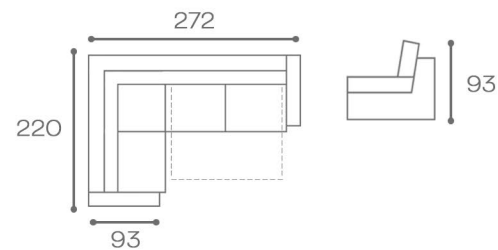

# Krisa

corner sofa

W: 272 cm x 220 cm  
 D: 90 cm  
 H: 93 cm

Nikol

# Divino

modular sofa

W: 80 cm D: 98 cm H: 68 cm

W: 95 cm D: 95 cm H: 68 cm

W: 105 cm D: 98 cm H: 68 cm

W: 96 cm D: 96 cm H: 26 cm

W: 105 cm D: 98 cm H: 68 cm

W: 97 cm D: 96 cm H: 39 cm

W: 148 cm D: 97 cm H: 66 cm

W: 148 cm D: 97 cm H: 66 cm

## Rosi set

W: 225 cm W: 193 cm  
D: 103 cm D: 103 cm  
H: 85 cm H: 85 cm