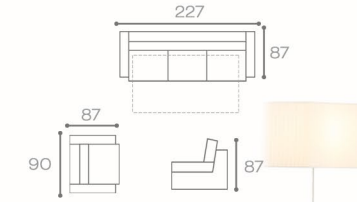

Tori set

W: 227 cm W: 90 cm
D: 87 cm D: 87 cm
H: 87 cm H: 87 cm