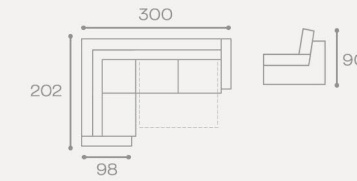

# Divino

modular sofa

W: 80 cm D: 98 cm H: 68 cm

W: 95 cm D: 95 cm H: 68 cm

W: 105 cm D: 98 cm H: 68 cm

W: 96 cm D: 96 cm H: 26 cm

W: 105 cm D: 98 cm H: 68 cm

# Felisita

corner sofa

W: 300 cm x 202 cm  
D: 98 cm  
H: 90 cm

# Rosi

corner sofa

W: 280 cm x 184 cm  
D: 97 cm  
H: 72 cm

W: 97 cm D: 96 cm H: 39 cm

W: 148 cm D: 97 cm H: 66 cm

W: 148 cm D: 97 cm H: 66 cm