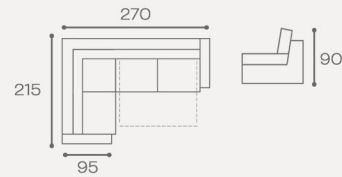

Kapri corner sofa

W: 270 cm x 215 cm
D: 95 cm
H: 90 cm