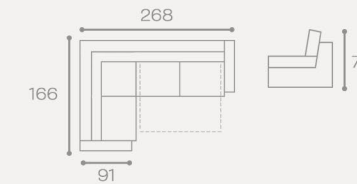

Konstantin corner sofa

W: 268 cm x 166 cm
D: 91 cm
H: 78 cm