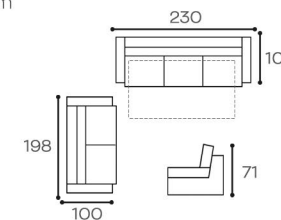

# Nikol set

W: 231 cm    W: 202 cm  
D: 101 cm    D: 101 cm  
H: 80 cm    H: 80 cm

# Lego corner sofa

W: 284 cm x 176 cm  
D: 108 cm  
H: 81 cm

# Amsterdam set

W: 230 cm    W: 198 cm  
D: 100 cm    D: 100 cm  
H: 71 cm    H: 71 cm

Ula  
modular sofa

W: 156 cm D: 86 cm H: 68 cm

W: 86 cm D: 86 cm H: 68 cm

W: 90 cm D: 86 cm H: 68 cm

W: 93 cm D: 61 cm H: 40 cm

W: 97 cm D: 96 cm H: 39 cm

W: 148 cm D: 97 cm H: 66 cm

W: 148 cm D: 97 cm H: 66 cm