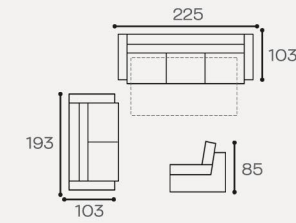

# Tori set

W: 227 cm W: 90 cm  
D: 87 cm D: 87 cm  
H: 87 cm H: 87 cm

# Amber set

W: 210 cm W: 180 cm W: 108 cm  
D: 97 cm D: 97 cm D: 97 cm  
H: 85 cm H: 85 cm H: 85 cm

## Dea set

W: 238 cm W: 206 cm  
D: 103 cm D: 103 cm  
H: 75 cm H: 75 cm

## Rosi set

W: 225 cm W: 193 cm  
D: 103 cm D: 103 cm  
H: 85 cm H: 85 cm