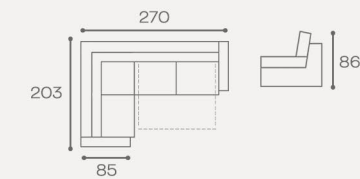

Diego corner sofa

W: 270 cm x 203 cm
D: 85 cm
H: 86 cm