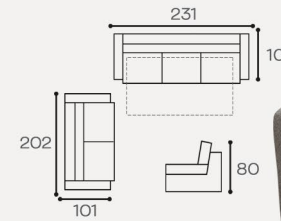

Nikol set

W: 231 cm   W: 202 cm
D: 101 cm   D: 101 cm
H: 80 cm   H: 80 cm