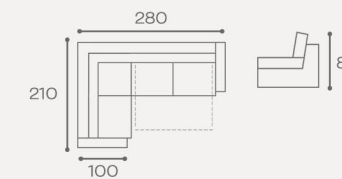

Gala corner sofa

W: 280 cm x 210 cm
D: 100 cm
H: 85 cm