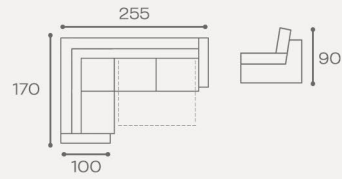

Agata corner sofa

W: 255 cm x 170 cm
D: 100 cm
H: 90 cm