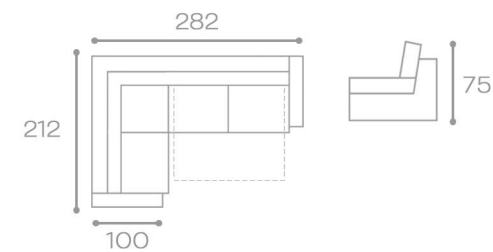

Auris corner sofa

W: 282 cm x 212 cm
D: 100 cm
H: 75 cm