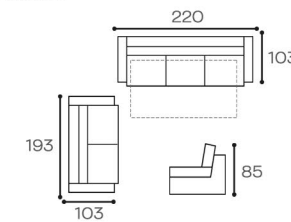

Diego set

W: 220 cm W: 193 cm
D: 103 cm D: 103 cm
H: 85 cm H: 85 cm