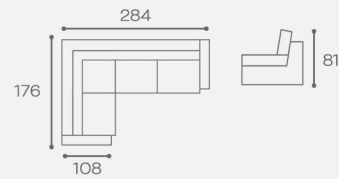

Lego corner sofa

W: 284 cm x 176 cm
D: 108 cm
H: 81 cm