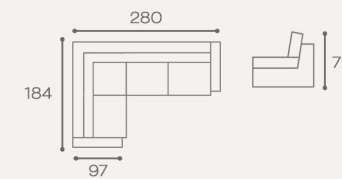

# Divino

modular sofa

W: 80 cm D: 98 cm H: 68 cm

W: 95 cm D: 95 cm H: 68 cm

W: 105 cm D: 98 cm H: 68 cm

W: 96 cm D: 96 cm H: 26 cm

W: 105 cm D: 98 cm H: 68 cm

# Felisita

corner sofa

W: 300 cm x 202 cm  
D: 98 cm  
H: 90 cm

# Rosi

corner sofa

W: 280 cm x 184 cm  
D: 97 cm  
H: 72 cm

W: 97 cm D: 96 cm H: 39 cm

W: 148 cm D: 97 cm H: 66 cm

W: 148 cm D: 97 cm H: 66 cm