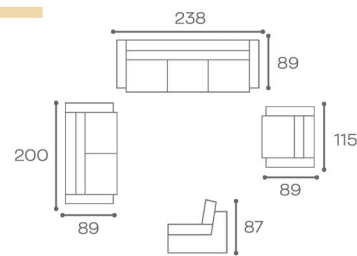

Kapri set

W: 238 cm W: 200 cm W: 15 cm
D: 89 cm D: 89 cm D: 89 cm
H: 87 cm H: 87 cm H: 87 cm