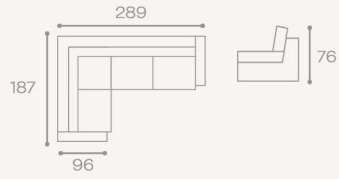

# Divino

modular sofa

W: 80 cm D: 98 cm H: 68 cm

W: 95 cm D: 95 cm H: 68 cm

W: 105 cm D: 98 cm H: 68 cm

W: 96 cm D: 96 cm H: 26 cm

W: 105 cm D: 98 cm H: 68 cm

# Felisita

corner sofa

W: 300 cm x 202 cm  
D: 98 cm  
H: 90 cm

# Rosi

corner sofa

W: 280 cm x 184 cm  
D: 97 cm  
H: 72 cm

# Duna corner sofa

W: 289 cm x 187 cm  
D: 96 cm  
H: 76 cm