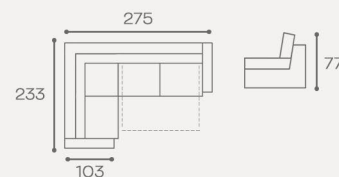

Lagun corner sofa

W: 275 cm x 233 cm
D: 103 cm
H: 77 cm