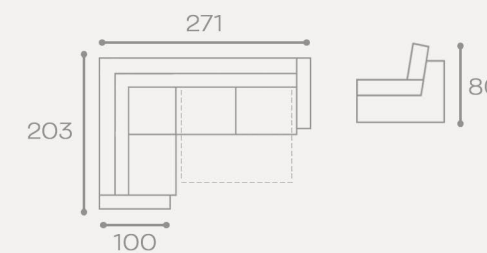

W: 97 cm D: 96 cm H: 39 cm

W: 148 cm D: 97 cm H: 66 cm

W: 148 cm D: 97 cm H: 66 cm

# Alfredo corner sofa

W: 300 cm x 225 cm  
D: 104 cm  
H: 90 cm

# Parma corner sofa

W: 287 cm x 228 cm  
D: 103 cm  
H: 78 cm

Auris

## Bilbao corner sofa

W: 271 cm x 203 cm  
D: 100 cm  
H: 80 cm