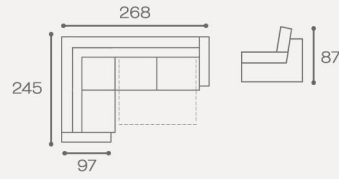

Amber corner sofa

W: 268 cm x 245 cm
D: 97 cm
H: 87 cm