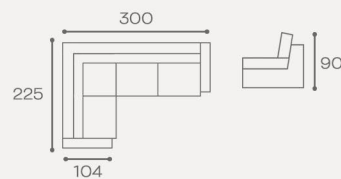

Alfredo corner sofa

W: 300 cm x 225 cm
D: 104 cm
H: 90 cm