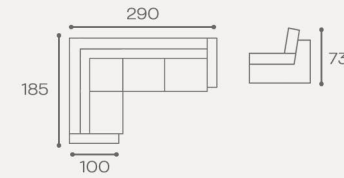

Dea corner sofa

W: 290 cm x 185 cm
D: 100 cm
H: 73 cm