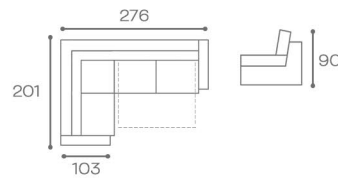

# Amsterdam set

W: 230 cm    W: 198 cm  
D: 100 cm    D: 100 cm  
H: 71 cm    H: 71 cm

Ula  
modular sofa

W: 156 cm D: 86 cm H: 68 cm

W: 86 cm D: 86 cm H: 68 cm

W: 90 cm D: 86 cm H: 68 cm

W: 93 cm D: 61 cm H: 40 cm

Komo  
modular sofa

W: 158 cm D: 84 cm H: 90 cm

W: 158 cm D: 84 cm H: 90 cm

W: 84 cm D: 84 cm H: 90 cm

W: 77 cm D: 84 cm H: 90 cm

W: 87 cm D: 60 cm H: 43 cm

Fida  
modular sofa

W: 90 cm D: 97 cm H: 59 cm

W: 97 cm D: 96 cm H: 39 cm

W: 148 cm D: 97 cm H: 66 cm

W: 148 cm D: 97 cm H: 66 cm

# Level corner sofa

W: 276 cm x 201 cm  
D: 103 cm  
H: 90 cm