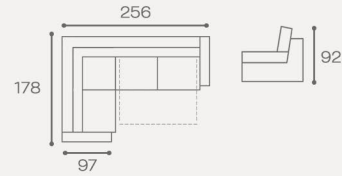

# Divino

modular sofa

W: 80 cm D: 98 cm H: 68 cm

W: 95 cm D: 95 cm H: 68 cm

W: 105 cm D: 98 cm H: 68 cm

W: 96 cm D: 96 cm H: 26 cm

W: 105 cm D: 98 cm H: 68 cm

W: 97 cm D: 96 cm H: 39 cm

W: 148 cm D: 97 cm H: 66 cm

W: 148 cm D: 97 cm H: 66 cm

# Gala corner sofa

W: 280 cm x 210 cm  
D: 100 cm  
H: 85 cm

# Marlen corner sofa

W: 256 cm x 178 cm  
D: 97 cm  
H: 92 cm