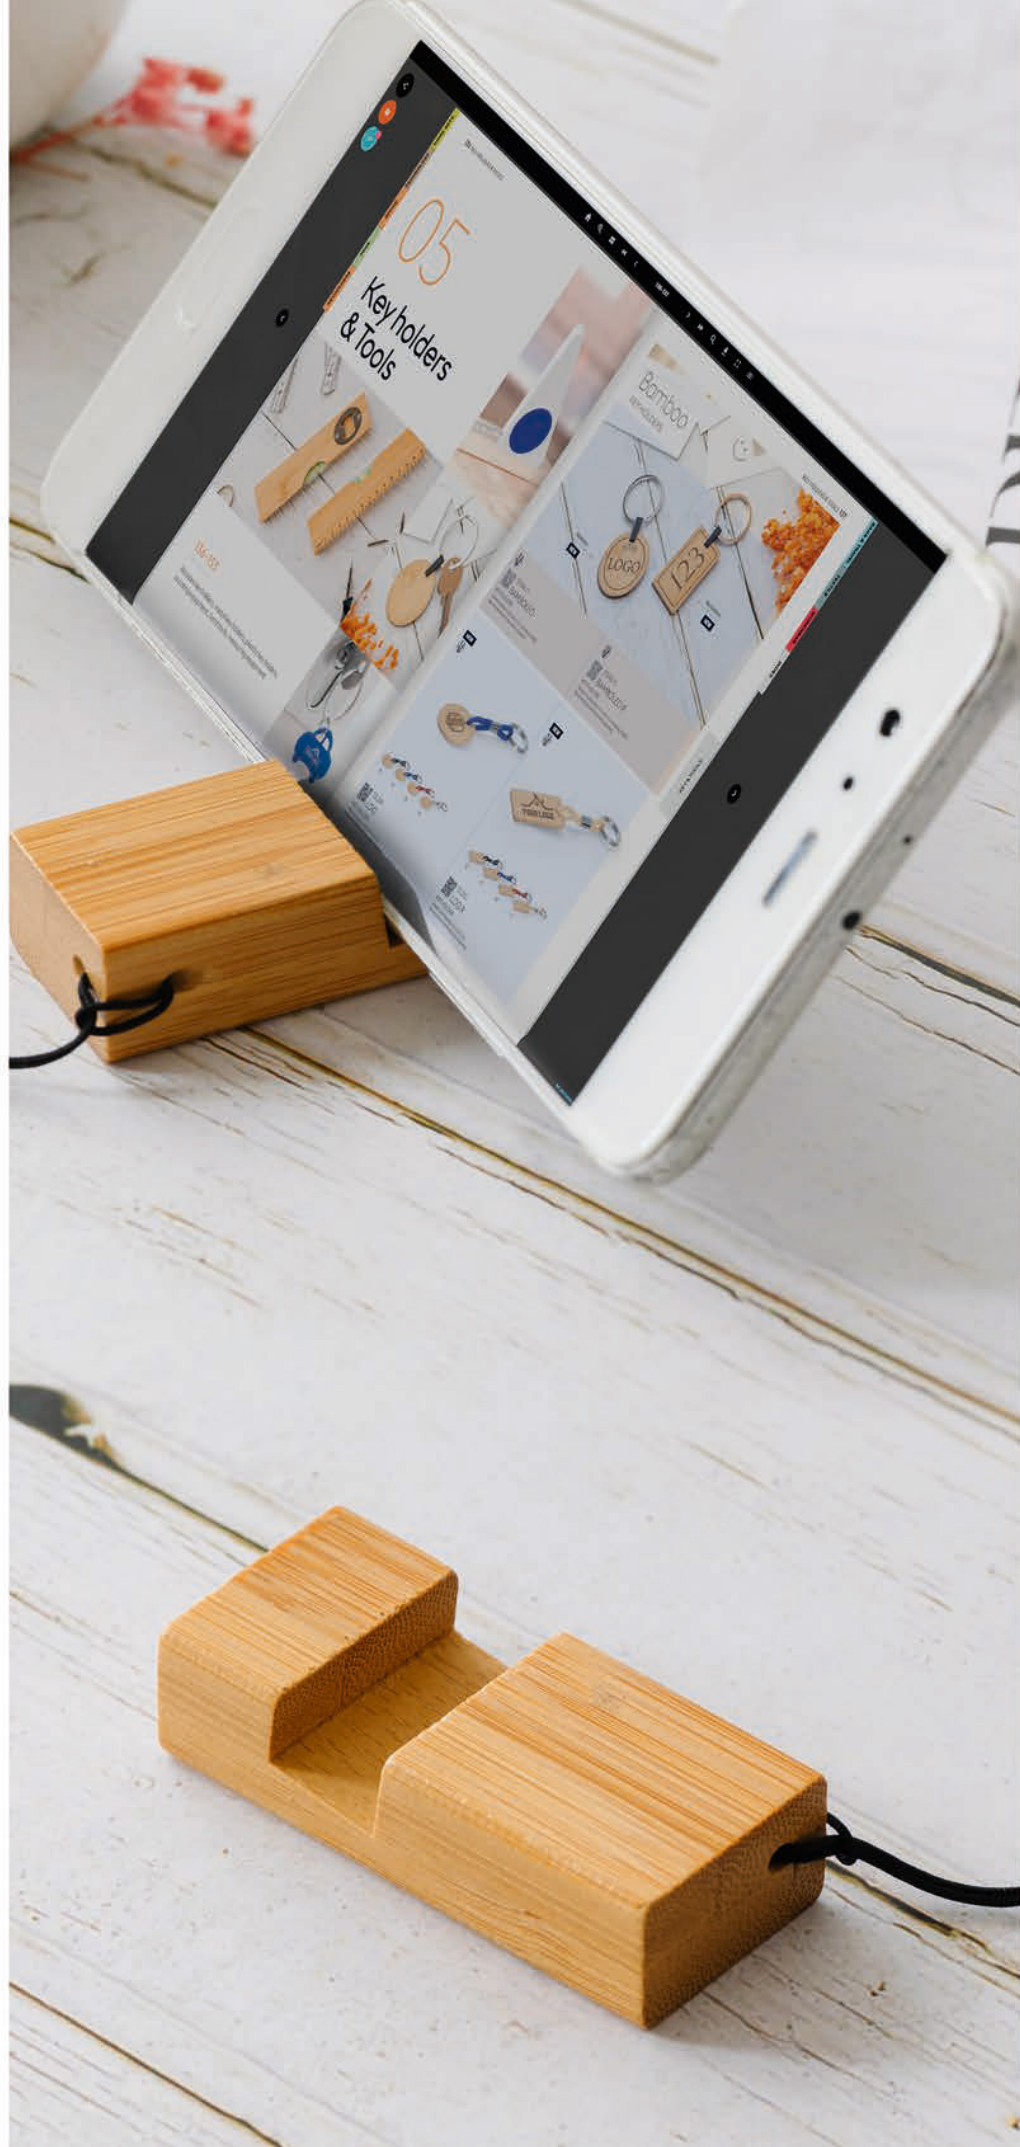

05

ПРИВРЗОЦИ И АЛАТКИ

Метални приврзоци, пластични приврзоци, дрвени приврзоци, мерни додатоци, опрема за извидување, рачен алат