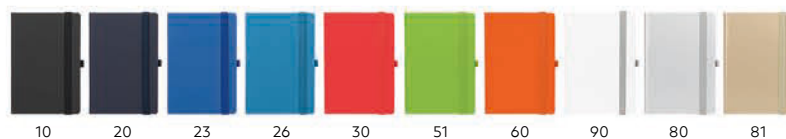

Oslo / 34.280

НОТЕС А5

Книжен блок: отпечатен на бела офсет хартија 80 g/m²,
192 страници со линии

Материјал на корица: термо-чувствителна еко кожа

Димензија: 14.4 × 21.4 cm Пакување: 20

Препорачано печатење: печатење на сито, дигитално печатење,
печатење со фолија, сув жиг, ласер гравирање