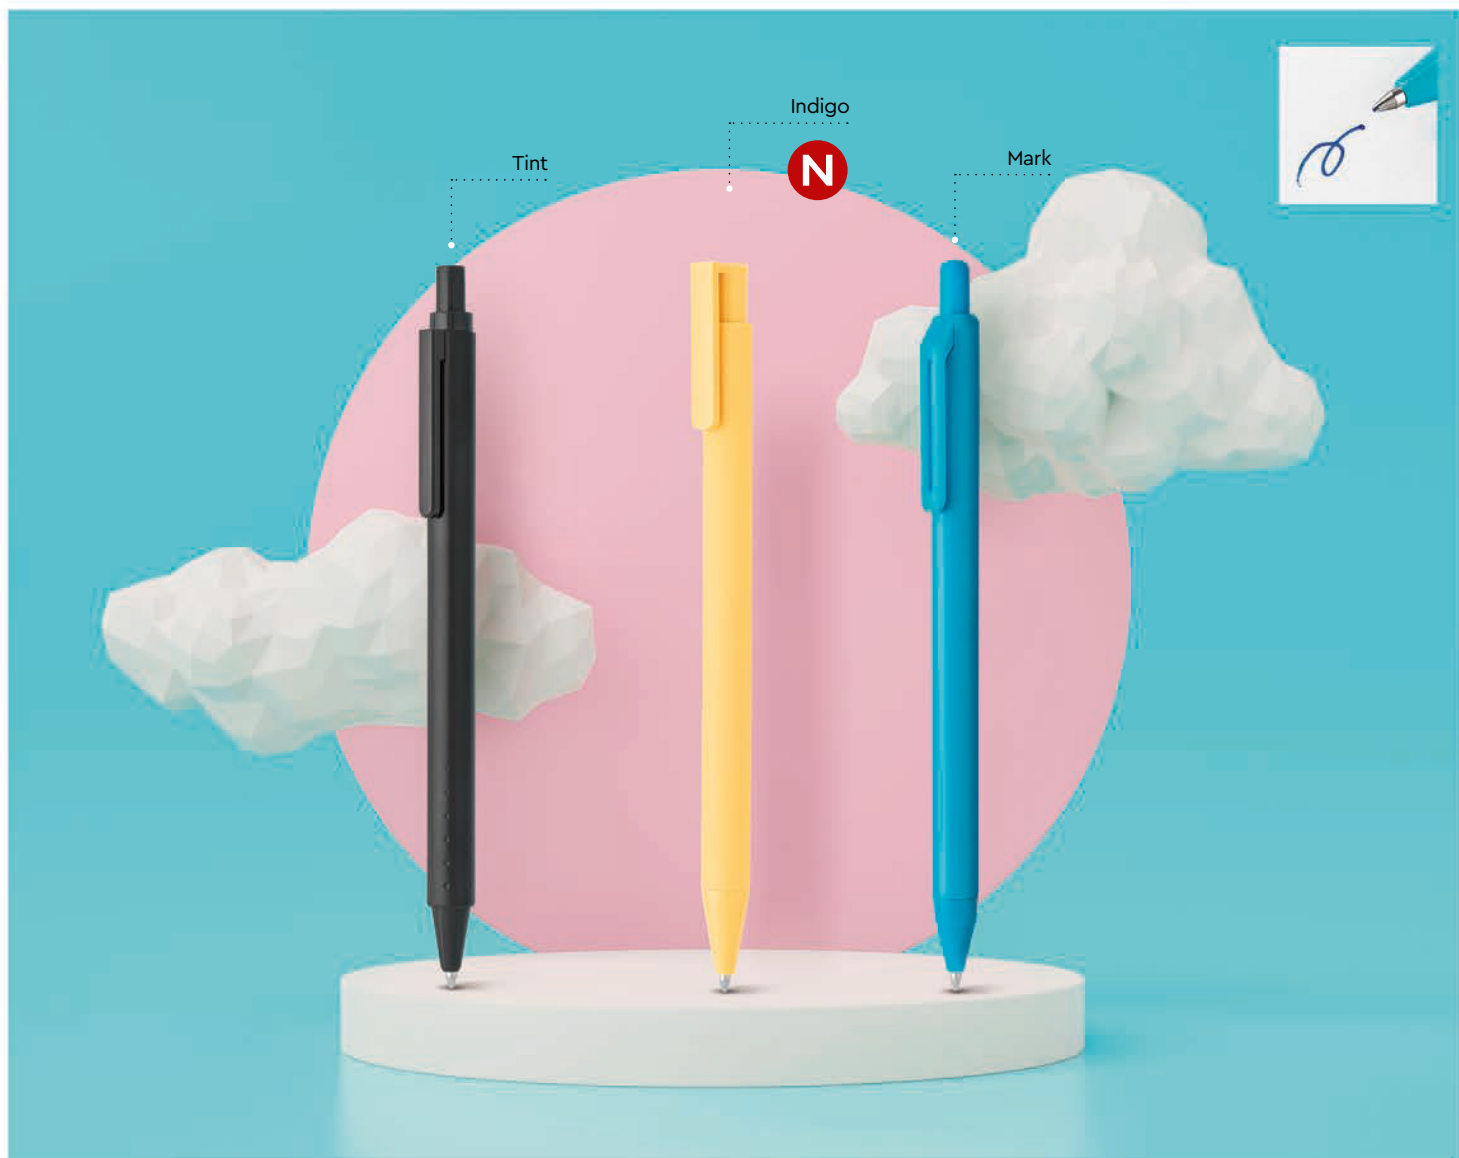

Indigo / 10.206

ПЛАСТИЧНО ХЕМИСКО ПЕНКАЛО

Боја на мастило: сина Димензија: Ø 1 × 14.6 cm
Пакување: 1000/50
Препорачано печатење: печатење на тампон,
дигитално печатење