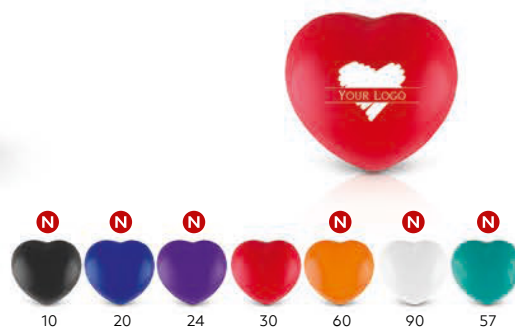

Clinic / 32.274.90

ПЛАСТИЧНА КУТИЈА

Димензија: 19 × 3.4 × 3.9 cm Пакување: 200/100/1 Препорачано печатење: печатење на сито, печатење на тампон, дигитално печатење

Daily / 32.187

ПЛАСТИЧНА КУТИЈА

Димензија: 6 × 3.3 × 1.1 cm Пакување: 1000/100 Препорачано печатење: печатење на сито, печатење на тампон, дигитално печатење

Heart / 32.013

АНТИ-СТРЕС ТОПЧИЊА

Материјал: полиуретан Димензија: 7 × 7 × 5 cm Пакување: 250/50 Препорачано печатење: печатење на тампон, дигитално печатење

Calm / 32.014

АНТИ-СТРЕС ТОПЧИЊА

Материјал: полиуретан Димензија: Ø 6.3 cm Пакување: 250/50 Препорачано печатење: печатење на тампон, дигитално печатење

Clean 30F / 32.279.91

ШИШЕ СО КАПАЧЕ, 30 ml

Димензија: ø 2.8 × 10 cm Пакување: 50

Clean 30S / 32.280.91

ШИШЕ СО СПРЕЈ, 30 ml

Димензија: ø 2.8 × 10.6 cm Пакување: 50

Clean 50S / 32.281.91

ШИШЕ СО СПРЕЈ, 50 ml

Димензија: ø 3.2 × 11.4 cm Пакување: 50

Clean 100S / 32.282.90

ШИШЕ СО СПРЕЈ, 100 ml

Димензија: ø 3.7 × 15 cm Пакување: 50

Clean 300L / 32.283.91

ШИШЕ СО ПУМПА, 300 ml

Димензија: ø 5.5 × 18.5 cm Пакување: 40