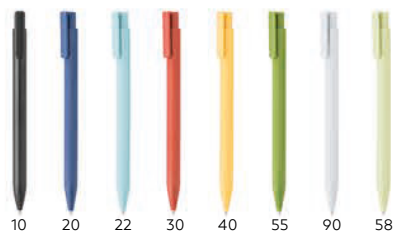

Indigo / 10.206

ПЛАСТИЧНО ХЕМИСКО ПЕНКАЛО

Боја на мастило: сина Димензија: Ø 1 × 14.6 cm
Пакување: 1000/50
Препорачано печатење: печатење на тампон,
дигитално печатење

Tint / 10.198

ПЛАСТИЧНО ГЕЛ ХЕМИСКО ПЕНКАЛО

Боја на мастило: сина Димензија: Ø 1 × 14.5 cm
Пакување: 1000/50
Препорачано печатење: печатење на тампон,
дигитално печатење

Mark / 10.197

ПЛАСТИЧНО ГЕЛ ХЕМИСКО ПЕНКАЛО

Боја на мастило: сина Димензија: Ø 1 × 14.6 cm
Пакување: 1000/50
Препорачано печатење: дигитално печатење