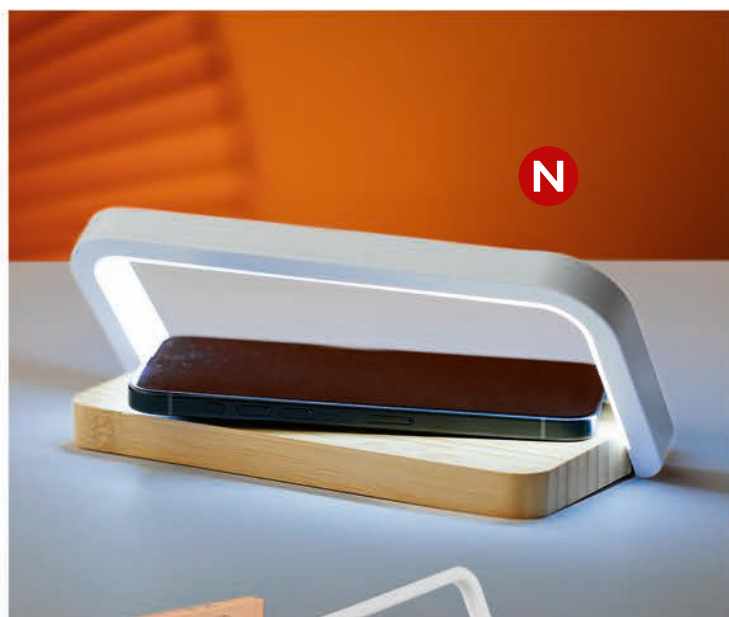

N

Vortex / 38.012.90

N

ВЕНТИЛАТОР СО 3 БРЗИНИ И ДРЖАЧ ЗА ТЕЛЕФОН

Димензија: 19,5 × 8,1 × 7 см Пакување: 30/1

Препорачано печатење: печатење на тампон, дигитално печатење

N

i Плочките се испорачуваат одделно од производот заради полесно брендирање

Reflector / 37.988.90

N Bluetooth Wi-Fi USB-C

БЕЗЖИЧЕН ЗВУЧНИК 3W, БЕЗЖИЧЕН ПОЛНАЧ 15W И ДРЖАЧ ЗА ТЕЛЕФОН

Димензија: 11 × 9 × 12,5 см Пакување: 18/1

Препорачано печатење: ласер гравирање

Corner / 30.060.71

Bluetooth USB-C

ДИГИТАЛЕН LCD ЧАСОВНИК СО БЕЗЖИЧЕН ПОЛНАЧ, 5W

Материјал: бамбус Димензија: 16 × 7,5 × 3 см Пакување: 60/1

Препорачано печатење: печатење на сито, печатење на тампон, ласер гравирање

N

Lantern / 37.984.71

N Bluetooth Wi-Fi USB-C

БЕЗЖИЧЕН ПОЛНАЧ, 15W И ДРЖАЧ ЗА ТЕЛЕФОН СО СВЕТИЛКА

Димензија: 21 × 11 × 1,8 см Пакување: 42/1

Препорачано печатење: ласер гравирање