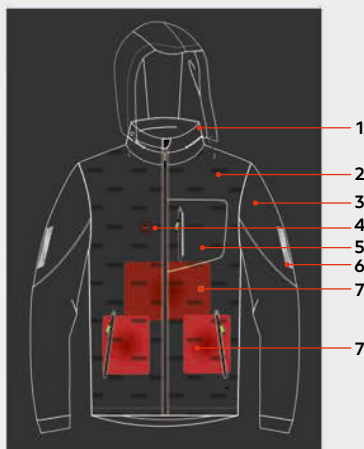

Термо ЈАКНА

N

*Помошна батерија не е вклучена

1. 1 Сокриена капуча во внатрешноста на околувратникот
2. 2 sorona® полнење
3. 3 флексибилни ракави
4. 4 прекинувач за контрола
5. 5 странични џебови
6. 6 рефлективен принт
7. 7 грејни панели

Thermo Jacket / 58.117.11

ЈАКНА СО ВГРАДЕНИ ГРЕАЧИ

Големини: S, M, L, XL, XXL, 3XL
Состав: 1. лице – 100% најлон 2. поставата – 100% најлон
3. пуњење: Sorona – 100% полиестер
4. јака и ракави: 85% памук, 15% полиестер
Пакување: 10/1
Препорачано печатење: печатење на сито, везење

ivami® sorona®
Intelligent warming system

Три панели од јаглеродни влакна го загреваат главниот дел на телото, со три прилагодливи режими:

- ☒ основен (бело светло),
- ☒ средно (портокалово светло)
- ☒ високо (црвено светло)

Прецизната контрола е обезбедена со вграден сензор за температура на главниот панел.

mAh	high mode	medium mode	low mode
5.000	2h 40min	3h 20min	4h 30min
10.000	3h 20min	4h 30min	7h 40min