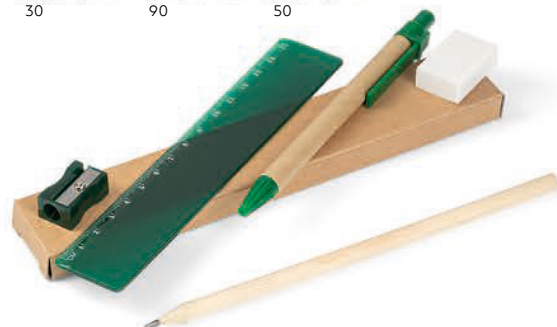

Level30 / 34.436.71

ЛЕНИР, 30 cm

Димензија: 33 × 4 × 0.3 cm Пакување: 500/25
Препорачано печатење: печатење на сито, печатење на тампон, ласер гравирање