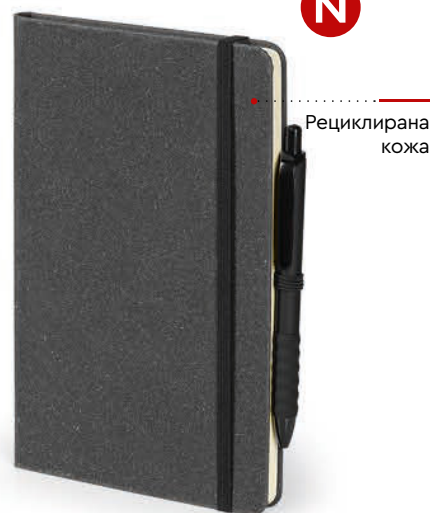

корица
која може
да се мие

задна страна

Origami / 34.590

N

НОТЕС А5

Книжен блок: отпечатен на крем офсет хартија 80 г/м², 160 страници со линии
Материјал на корица: хартија
Димензија: 14.4 × 21.4 cm Пакување: 40
Препорачано печатење: печатење на сито, дигитално печатење