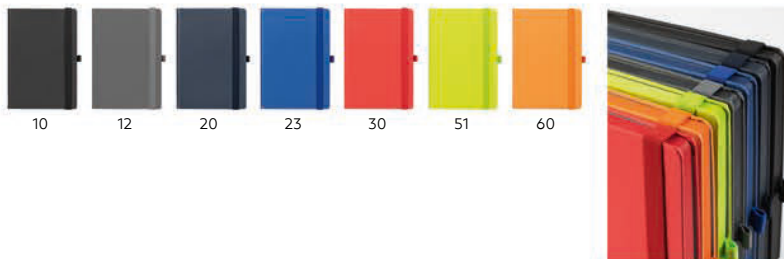

Mondo Plus / 34.473

НОТЕС А5

Книжен блок: отпечатен на бела офсет хартија 80 g/m²,
192 страници со линии

Материјал на корица: термо-чувствителна еко кожа

Димензија: 14.4 × 21.4 cm Пакување: 20

Препорачано печатење: печатење на сито, дигитално печатење,
печатење со фолија, сув жиг, ласер гравирање