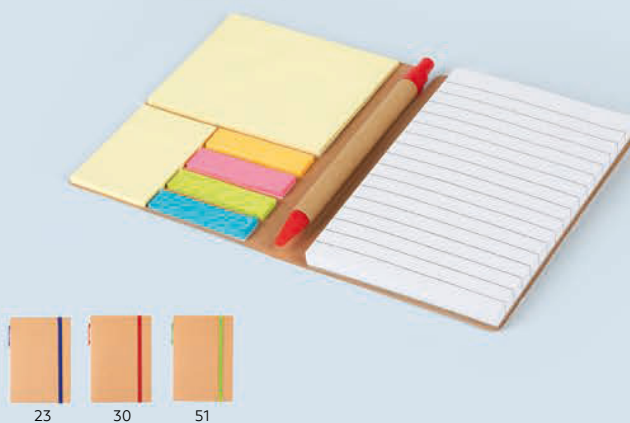

Snap / 34.607

БЛОК СО МАГНЕТ

Димензија: 10 × 14 cm Пакување: 200/50/1

Препорачано печатење: печатење на сито