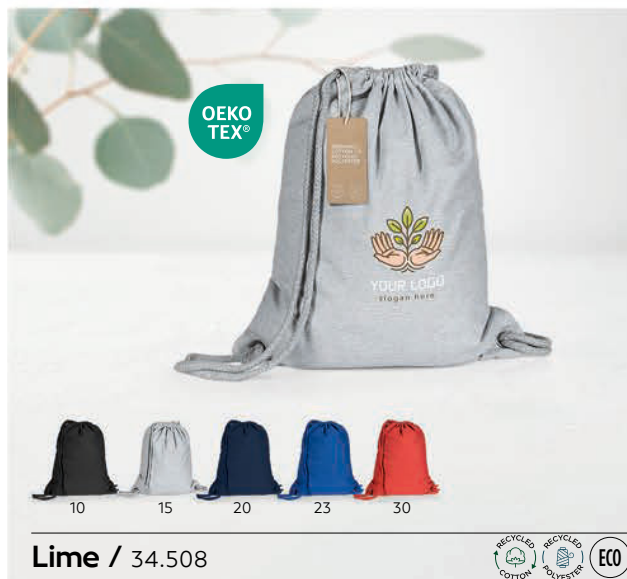

Lime / 34.508

ПАНЕЦ, 285 g/m²

Материјал: рециклиран памук и рециклиран полиестер
Димензија: 45 × 36 cm Пакување: 50/5
Препорачано печатење: печатење на сито, пресликач