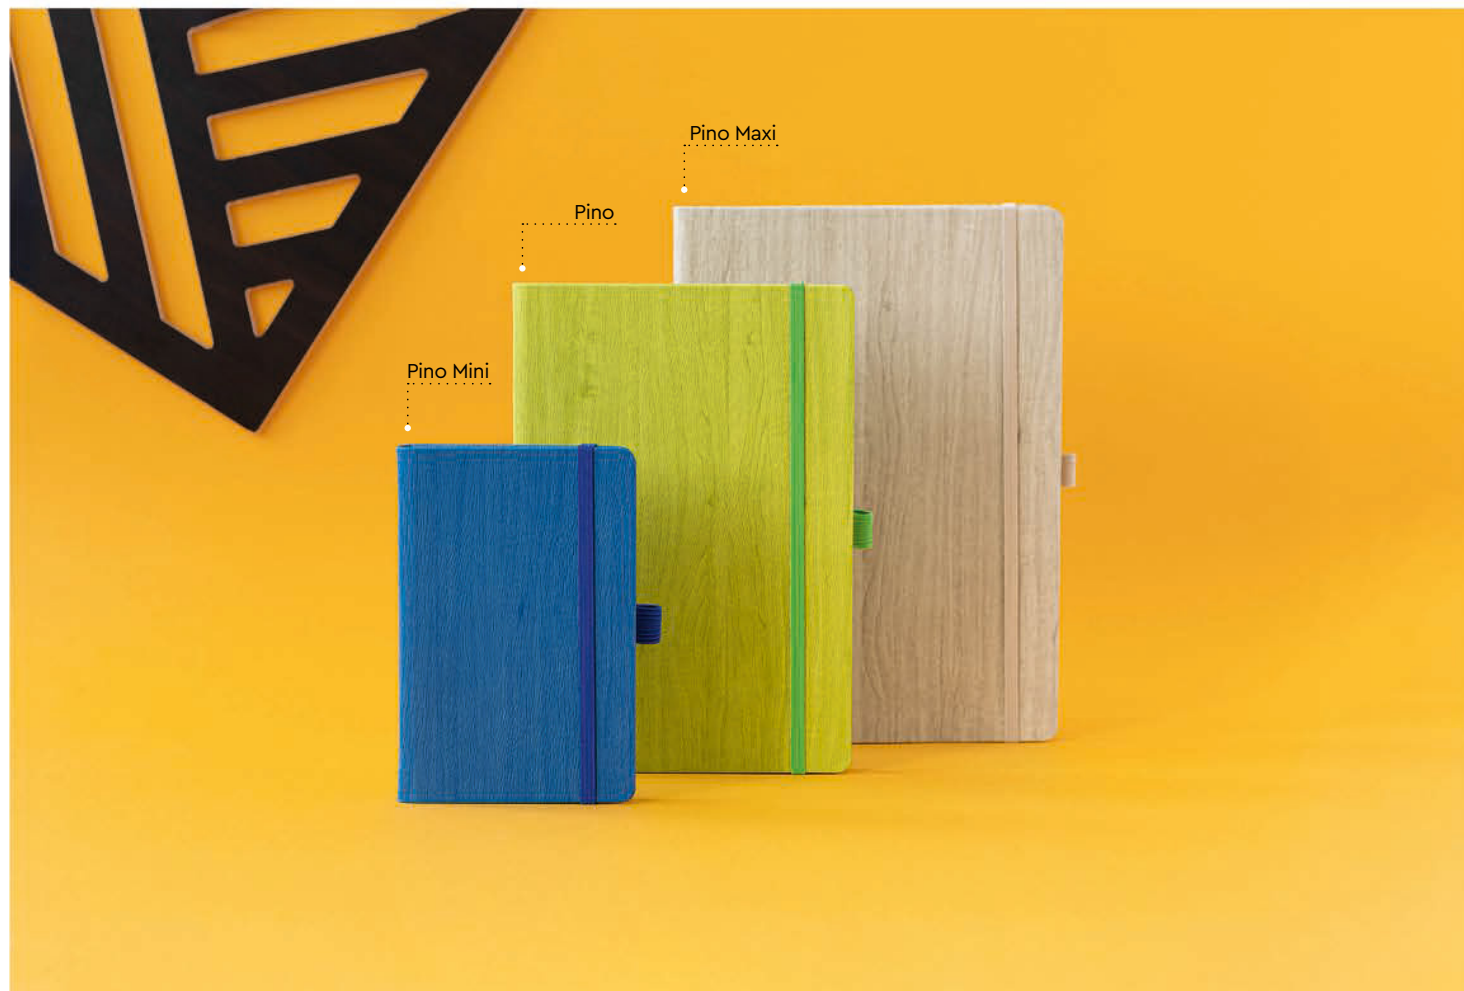

КАНЦЕЛАРИЈА

Memento / 34.642

HOTEC A5

Книжен блок: отпечатен на крем офсет хартија 80 g/m², 192 страници со линии
 Материјал на корица: текстил
 Димензија: 13,5 × 21,5 cm Пакување: 20
 Препорачано печатење: печатење на сито, пресликач