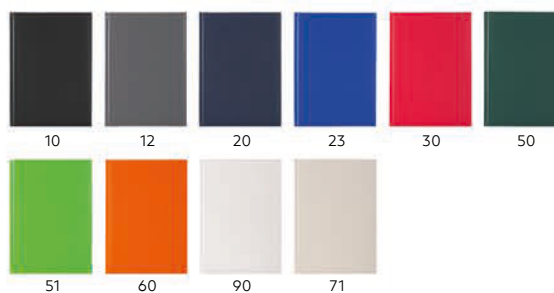

Helsinki / 60.037

РОКОВНИК В5

Книжен блок: отпечатен на бела офсет хартија 80 г/м²,
224 страници со линии
Материјал на корица: винил хартија
Димензија: 17.3 × 24.5 см Пакување: 10
Препорачано печатење: печатење на сито, дигитално печатење,
печатење со фолија