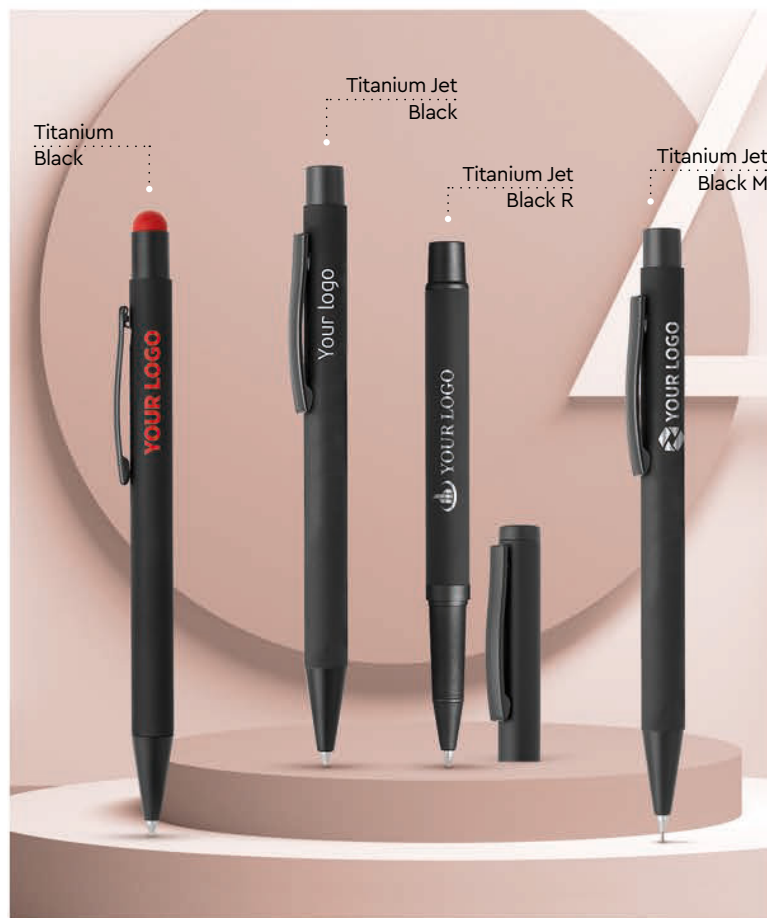

Titanium
Black

Titanium Jet
Black

Titanium Jet
Black R

Titanium Jet
Black M

Резултатот од ласерското изгравирање е совпаѓање на стилус бојата

Titanium Black / 11.066

МЕТАЛНО 'TOUCH' ХЕМИСКО ПЕНКАЛО

Боја на мастило: сина Димензија: $\varnothing 1 \times 14,2$ cm
Пакување: 600/50 Препорачано печатење:
дигитално печатење, ласер гравирање

10 23 30 51 90 80

Titanium Jet Black / 11.076.10

МЕТАЛНО ХЕМИСКО ПЕНКАЛО

Боја на мастило: сина Димензија: $\varnothing 1 \times 13,5$ cm
Пакување: 600/50 Препорачано печатење:
дигитално печатење, ласер гравирање

Titanium Jet Black R / 11.078.10

МЕТАЛНО РОЛЕР ПЕНКАЛО

Боја на мастило: сина Димензија: $\varnothing 1 \times 13,7$ cm
Пакување: 600/50 Препорачано печатење:
дигитално печатење, ласер гравирање

Titanium Jet Black M / 11.077.10

МЕТАЛНО ТЕХНИЧКО ПЕНКАЛО

Димензија: $\varnothing 1 \times 13,5$ cm Пакување: 600/50
Препорачано печатење: дигитално печатење,
ласер гравирање