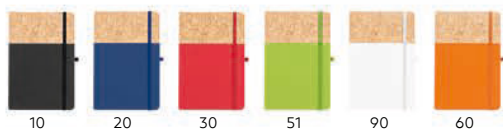

Note Cork / 34.538

HOTEC A5

Книжен блок: отпечатен на крем офсет хартија 70 g/m²,
160 страници со линии
Материјал на корица: термо-чувствителна еко кожа/плута
Димензија: 14 × 21 cm Пакување: 20
Препорачано печатење: дигитално печатење, сув жиг