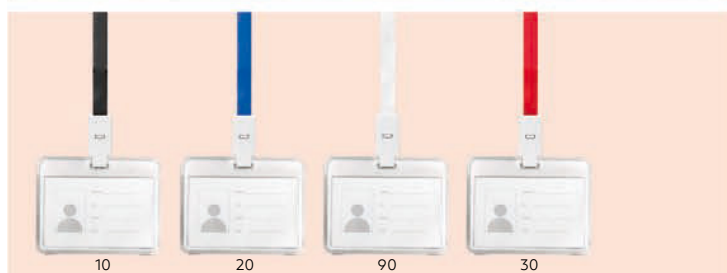

Ego / 35.144

ПЛАСТИЧНА ВЛОШКА ЗА ЛИЧНА КАРТА СО ЛЕНТА

Димензија: 9,7 × 7,7 × 0,7 cm Пакување: 384/48
Препорачано печатење: дигитално печатење