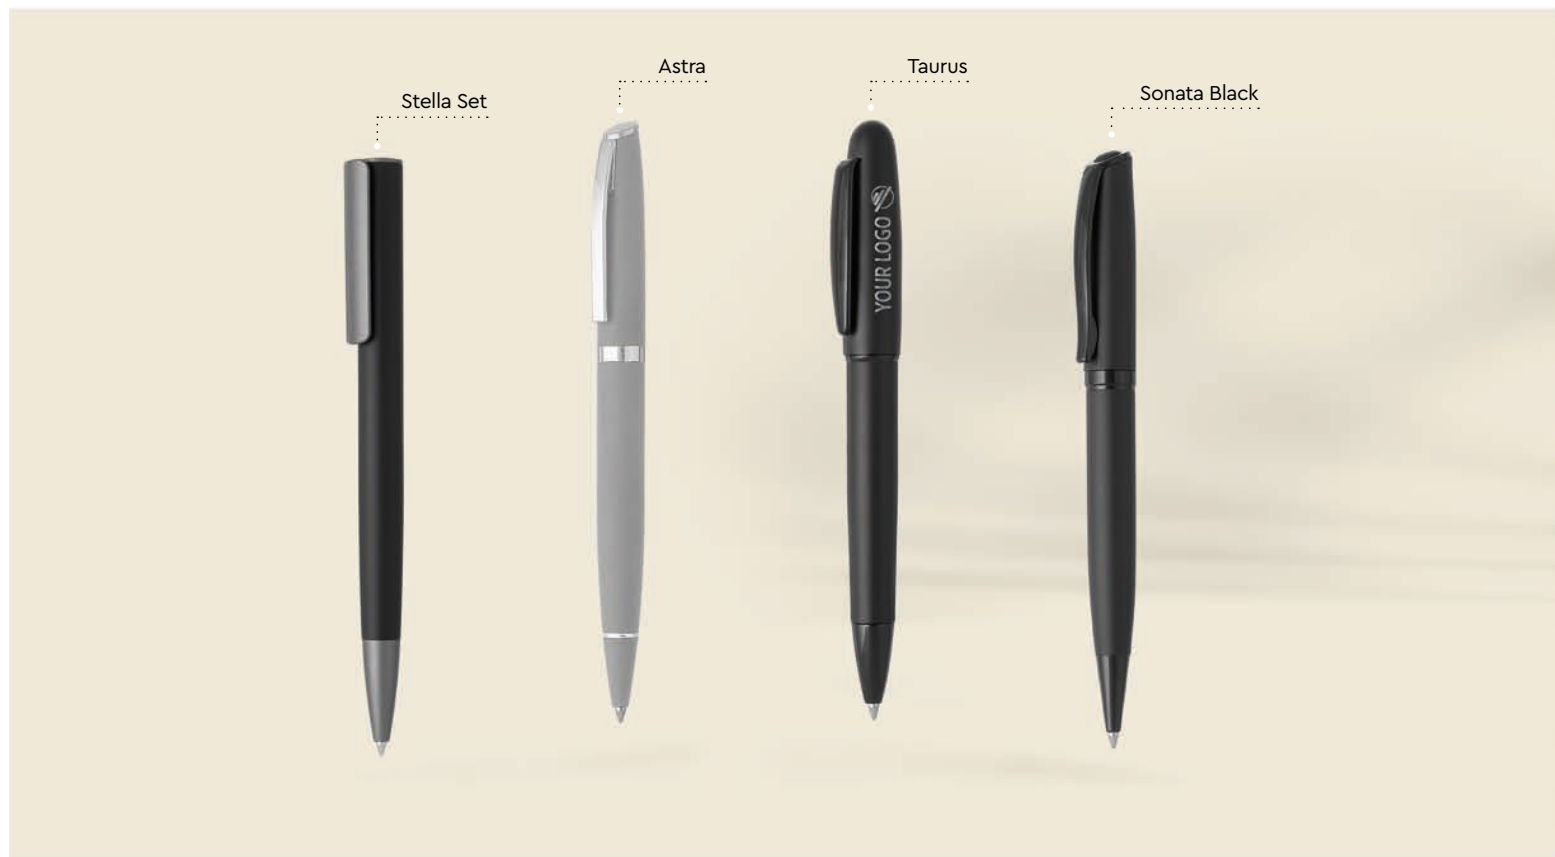

Stella Set / 14.157

МЕТАЛНО ХЕМИСКО ПЕНКАЛО ВО ПОКЛОН КУТИЈА

Боја на мастило: сина Димензии на пакување: 17.9 × 4.2 × 2.1 cm Пакување: 100/10/1 Препорачано печатење: дигитално печатење, ласер гравирање

Astra / 14.153.12

МЕТАЛНО ХЕМИСКО ПЕНКАЛО ВО ПОКЛОН КУТИЈА

Боја на мастило: сина Димензии на пакување: 17.2 × 3.2 × 2.1 cm Пакување: 200/25/1 Препорачано печатење: дигитално печатење, ласер гравирање

Taurus / 14.159.10

РЕГЕНТ МЕТАЛНО ХЕМИСКО ПЕНКАЛО ВО ПОКЛОН КУТИЈА

Боја на мастило: сина Димензии на пакување: 19.5 × 4.1 × 3 cm Пакување: 100/1 Препорачано печатење: ласер гравирање

Sonata Black / 14.160.10

РЕГЕНТ МЕТАЛНО ХЕМИСКО ПЕНКАЛО ВО ПОКЛОН КУТИЈА

Боја на мастило: сина Димензии на пакување: 19.5 × 4.1 × 3 cm Пакување: 100/1 Препорачано печатење: ласер гравирање