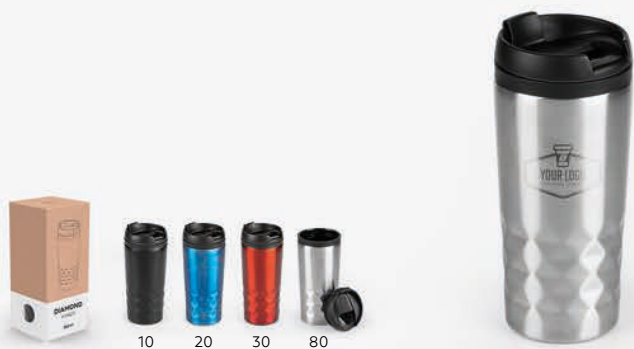

Diamond / 41.062

МЕТАЛНА ШОЛЈА, 300 ml

Материјал: нерѓосувачки челик/PP Димензија: Ø 7.3 × 16 cm
Пакување: 50/1 Препорачано печатење: ласер гравирање