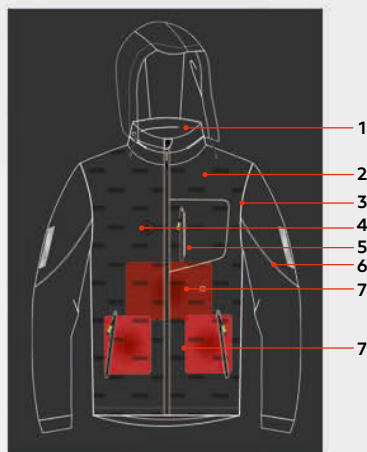

Термо

ЈАКНА
СО ГРЕАЧИ

*Помошна батерија не е вклучена

1. 1 сокриена капуљача во внатрешноста на околувратникот
2. 2 sorona® полнење
3. 3 флексибилни ракави
4. 4 прекинувач за контрола
5. 5 странични џебови
6. 6 рефлективен принт
7. 7 грејни панели

Thermo Jacket / 58.117.11

ЈАКНА СО ВГРАДЕНИ ГРЕАЧИ

Големини: S, M, L, XL, XXL, 3XL

Состав: лице - 100% најлон; постава - 100% најлон, пуење: 100% полиестер, јака и ракави: 85% памук, 15% полиестер

Пакување: 10/1

Препорачано печатење: печатење на сито, везење

ivami® sorona®

Intelligent warming system

Три панели од јаглеродни влакна го загреваат главниот дел на телото, со три прилагодливи режими:

- ☒ основен (бело светло),
- ☒ средно (портокалово светло)
- ☒ високо (црвено светло)

Прецизната контрола е обезбедена со вграден сензор за температура на главниот панел

mAh	high mode	medium mode	low mode
5.000	2h 40min	3h 20min	4h 30min
10.000	3h 20min	4h 30min	7h 40min