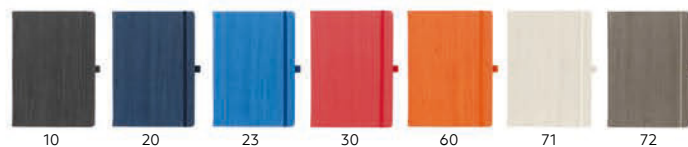

Pino Maxi / 34.234

HOTEC B5

Книжен блок: отпечатан на крем офсет хартија 80 g/m², 192 страници со линии

Материјал на корица: термо-чувствителна еко кожа

Димензија: 17.4 × 24.4 cm Пакување: 20

Препорачано печатење: дигитално печатење, сув жиг