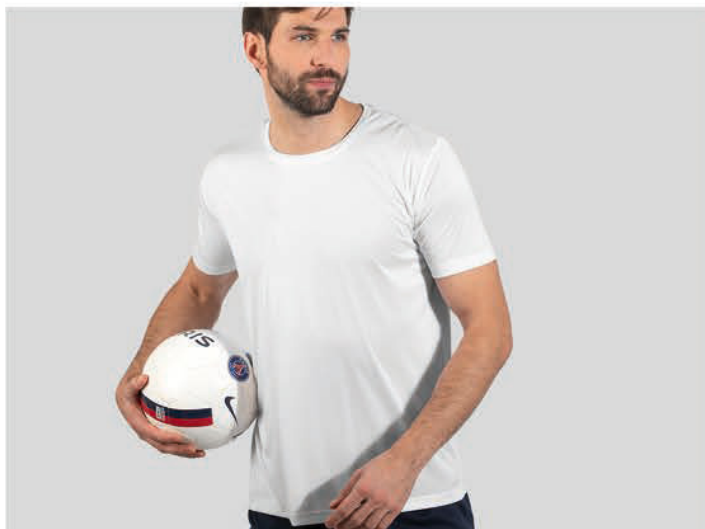

СПОРТСКА МАИЦА СО КРАТКИ РАКАВИ, 130 g/m²

Состав: 100% полиестер

Пакување: 50/5/1

Препорачано печатење: печатење на сито, пресликач, сублимација

**Tee / 50.041**СПОРТСКА МАИЦА СО КРАТКИ РАКАВИ, 100 g/m²

Големини: S, M, L, XL, XXL, 3XL