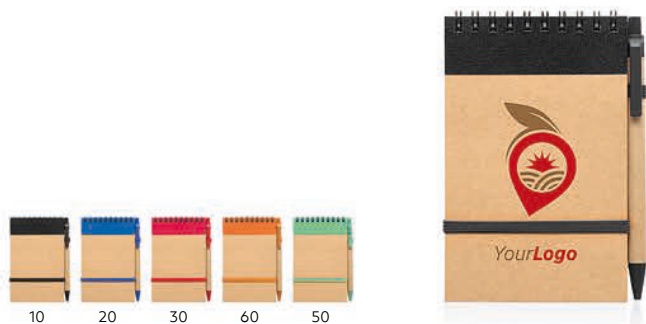

Format / 34.485

ТРОСЛОЈНА СКЛОПЛИВА ПОДАРОК КУТИЈА

Препорачано печатење: печатење на сито, дигитално печатење

Natura / 34.292.71

НОТЕС СО ПЕНКАЛО

Димензија: 9.8 × 14 × 0.9 cm Пакување: 100/50/1

Препорачано печатење: печатење на сито, печатење на тампон, дигитално печатење