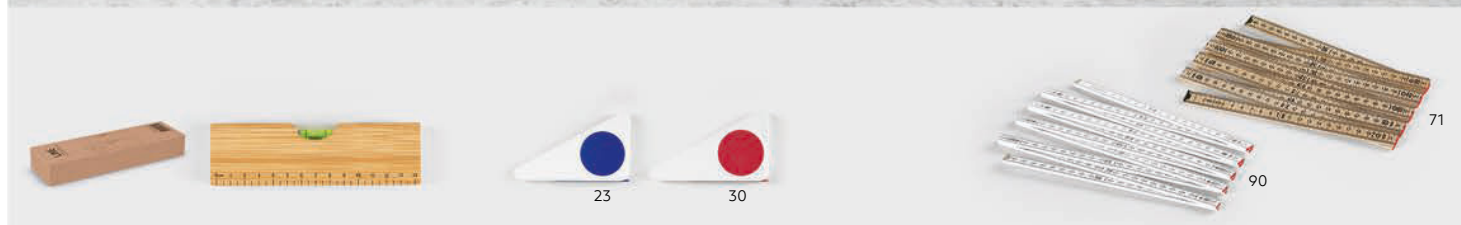

Line / 32.271.71

ЛИБЕЛА, 3/1
Материјал: бамбус
Димензија: 15 × 4.5 × 2 cm
Пакување: 106/53
Препорачано печатење: ласер гравирање

Guliver / 32.270

МЕТАР, 2 m
Материјал: пластика
Димензија: 12 × 7 × 1.4 cm
Пакување: 200/50/1
Препорачано печатење: печатење на тампон, дигитално печатење, печатење на сито

Bau / 32.259

СКЛОПЛИВ МЕТАР, 2 m
Материјал: дрво
Димензија: 23.7 × 3.3 × 3.1 cm
Пакување: 100/10/1
Препорачано печатење: дигитално печатење