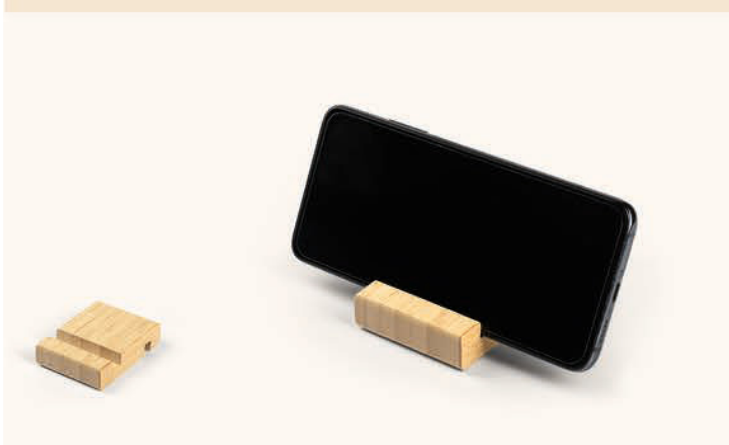

Препорачано печатење: ласер гравирање

Plank / 34.569.71

ДРЖАЧ ЗА МОБИЛНИ УРЕДИ

Материјал: бамбус Димензија: 14 × 8,1 × 9,1 cm
Пакување: 100/50/1 Препорачано печатење: ласер
гравирање

Base Mini / 34.540.71

ДРЖАЧ ЗА МОБИЛНИ УРЕДИ

Материјал: бамбус Димензија: 8 × 6 × 2 cm
Пакување: 100/50/1 Препорачано печатење: ласер
гравирање

Base / 34.533.71

ДРЖАЧ ЗА МОБИЛНИ УРЕДИ

Материјал: бамбус Димензија: 13 × 8 × 1,6 cm
Пакување: 100/50/1 Препорачано печатење: ласер
гравирање