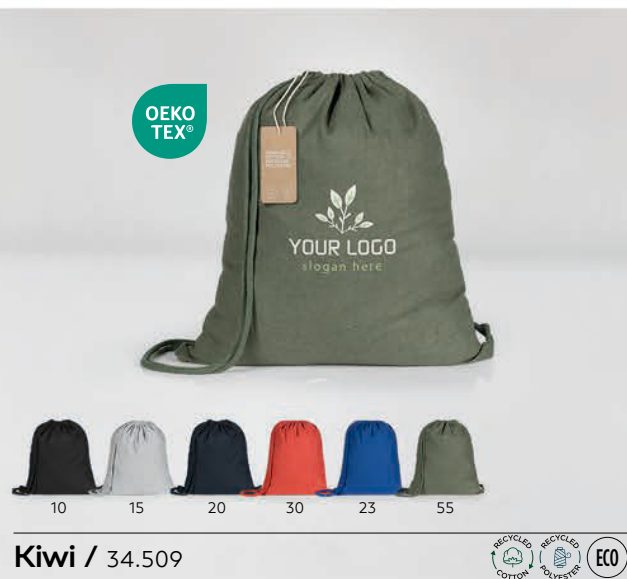

Kiwi / 34.509

ПАНЕЦ, 200 g/m²

Материјал: рециклиран памук и рециклиран полиестер
Димензија: 43 × 37 cm Пакување: 150/5
Препорачано печатење: печатење на сито, пресликач