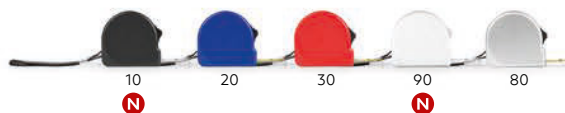

Dot / 32.165

МЕТАР, 3 m

Димензија: 5.8 × 5.8 × 2.4 cm

Пакување: 144/12/1

Препорачано печатење: ласер гравирање

Metrico / 32.127

МЕТАР, 3 m

Димензија: 5.9 × 6.3 × 3 cm

Пакување: 100/50

Препорачано печатење: печатење на сито, печатење на тампон, дигитално печатење