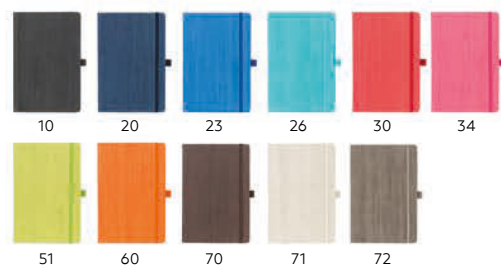

Pino / 34.232

HOTEC A5

Книжен блок: отпечатан на крем офсет хартија 80 g/m², 192 страници со линии

Материјал на корица: термо-чувствителна еко кожа

Димензија: 14.4 × 21.4 cm Пакување: 20

Препорачано печатење: дигитално печатење, сув жиг