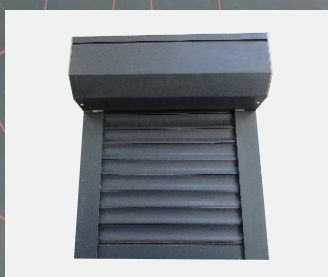

Sklopena aluminumska roletna pod 45°

4003

Sklopena aluminumska roletna so polukrug kutija

4004

Sklopena aluminumska roletna pod fasada

4005

Sklopena aluminumska roletna so krug kutija

4006