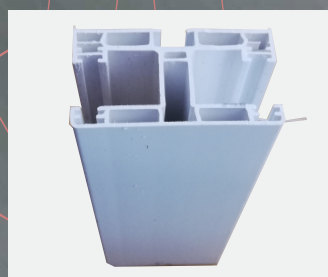

Avtomat so otvaranje

2029

Chetka za aluminijumska shina

2030

Kutija nad
prozor PVC

2031

Shina za kutija nad
prozor PVC

2032