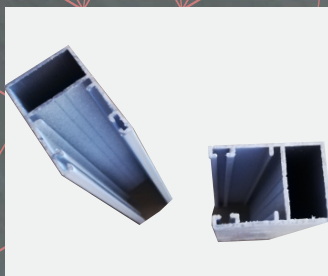

Dupla aluminijumska shina
za kombinacija roletna
i komarnik

2041

Dupli uvodnik

2042

Crevo so mreža i
završna za rolo
komarnik aluminijumski

3001

Shina za rolo komarnik
aluminijumski

3002