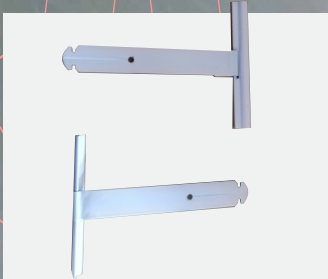

2038

Zakachalki za
aluminijumska roletna