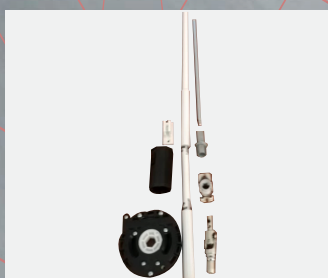

Kurbla

3023

Chepche Ø60

3024

Sklopena PVC roletna

4001

Sklopena PVC roletna so aluminumska kutija

4002