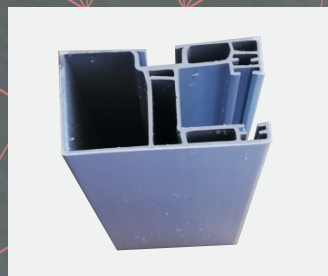

Avtomat so otvaranje

2029

Chetka za aluminijumska shina

2030

Kutija nad
prozor PVC

2031

Shina za kutija nad
prozor PVC

2032