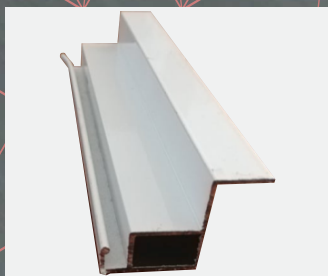

Agolen profil za fiksni komarnik

3008