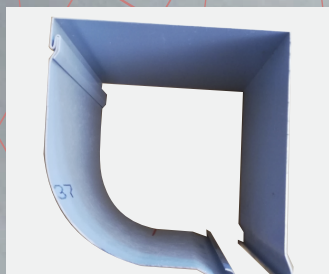

Kutija 13,7 polukrug

2004