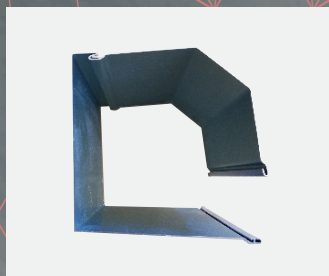

Lager 6000
1028

Avtomat obichen
1029

Avtomat so vrvka
1030

Roletna aluminium

2001

Kutija 13,7
pod 45°

2002

Kutija 16.5
pod 45°