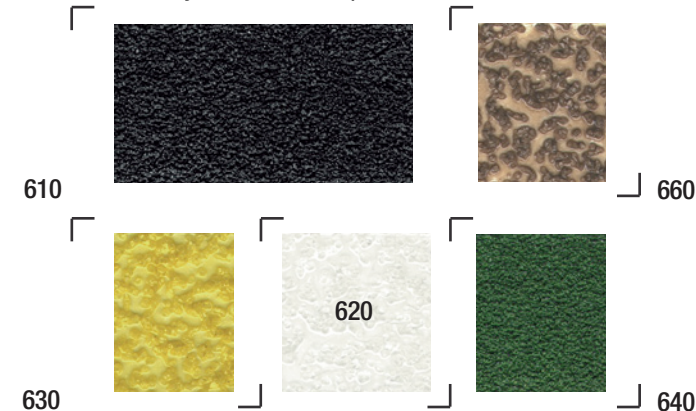

3M™ Safety-Walk™ traka opšte namene