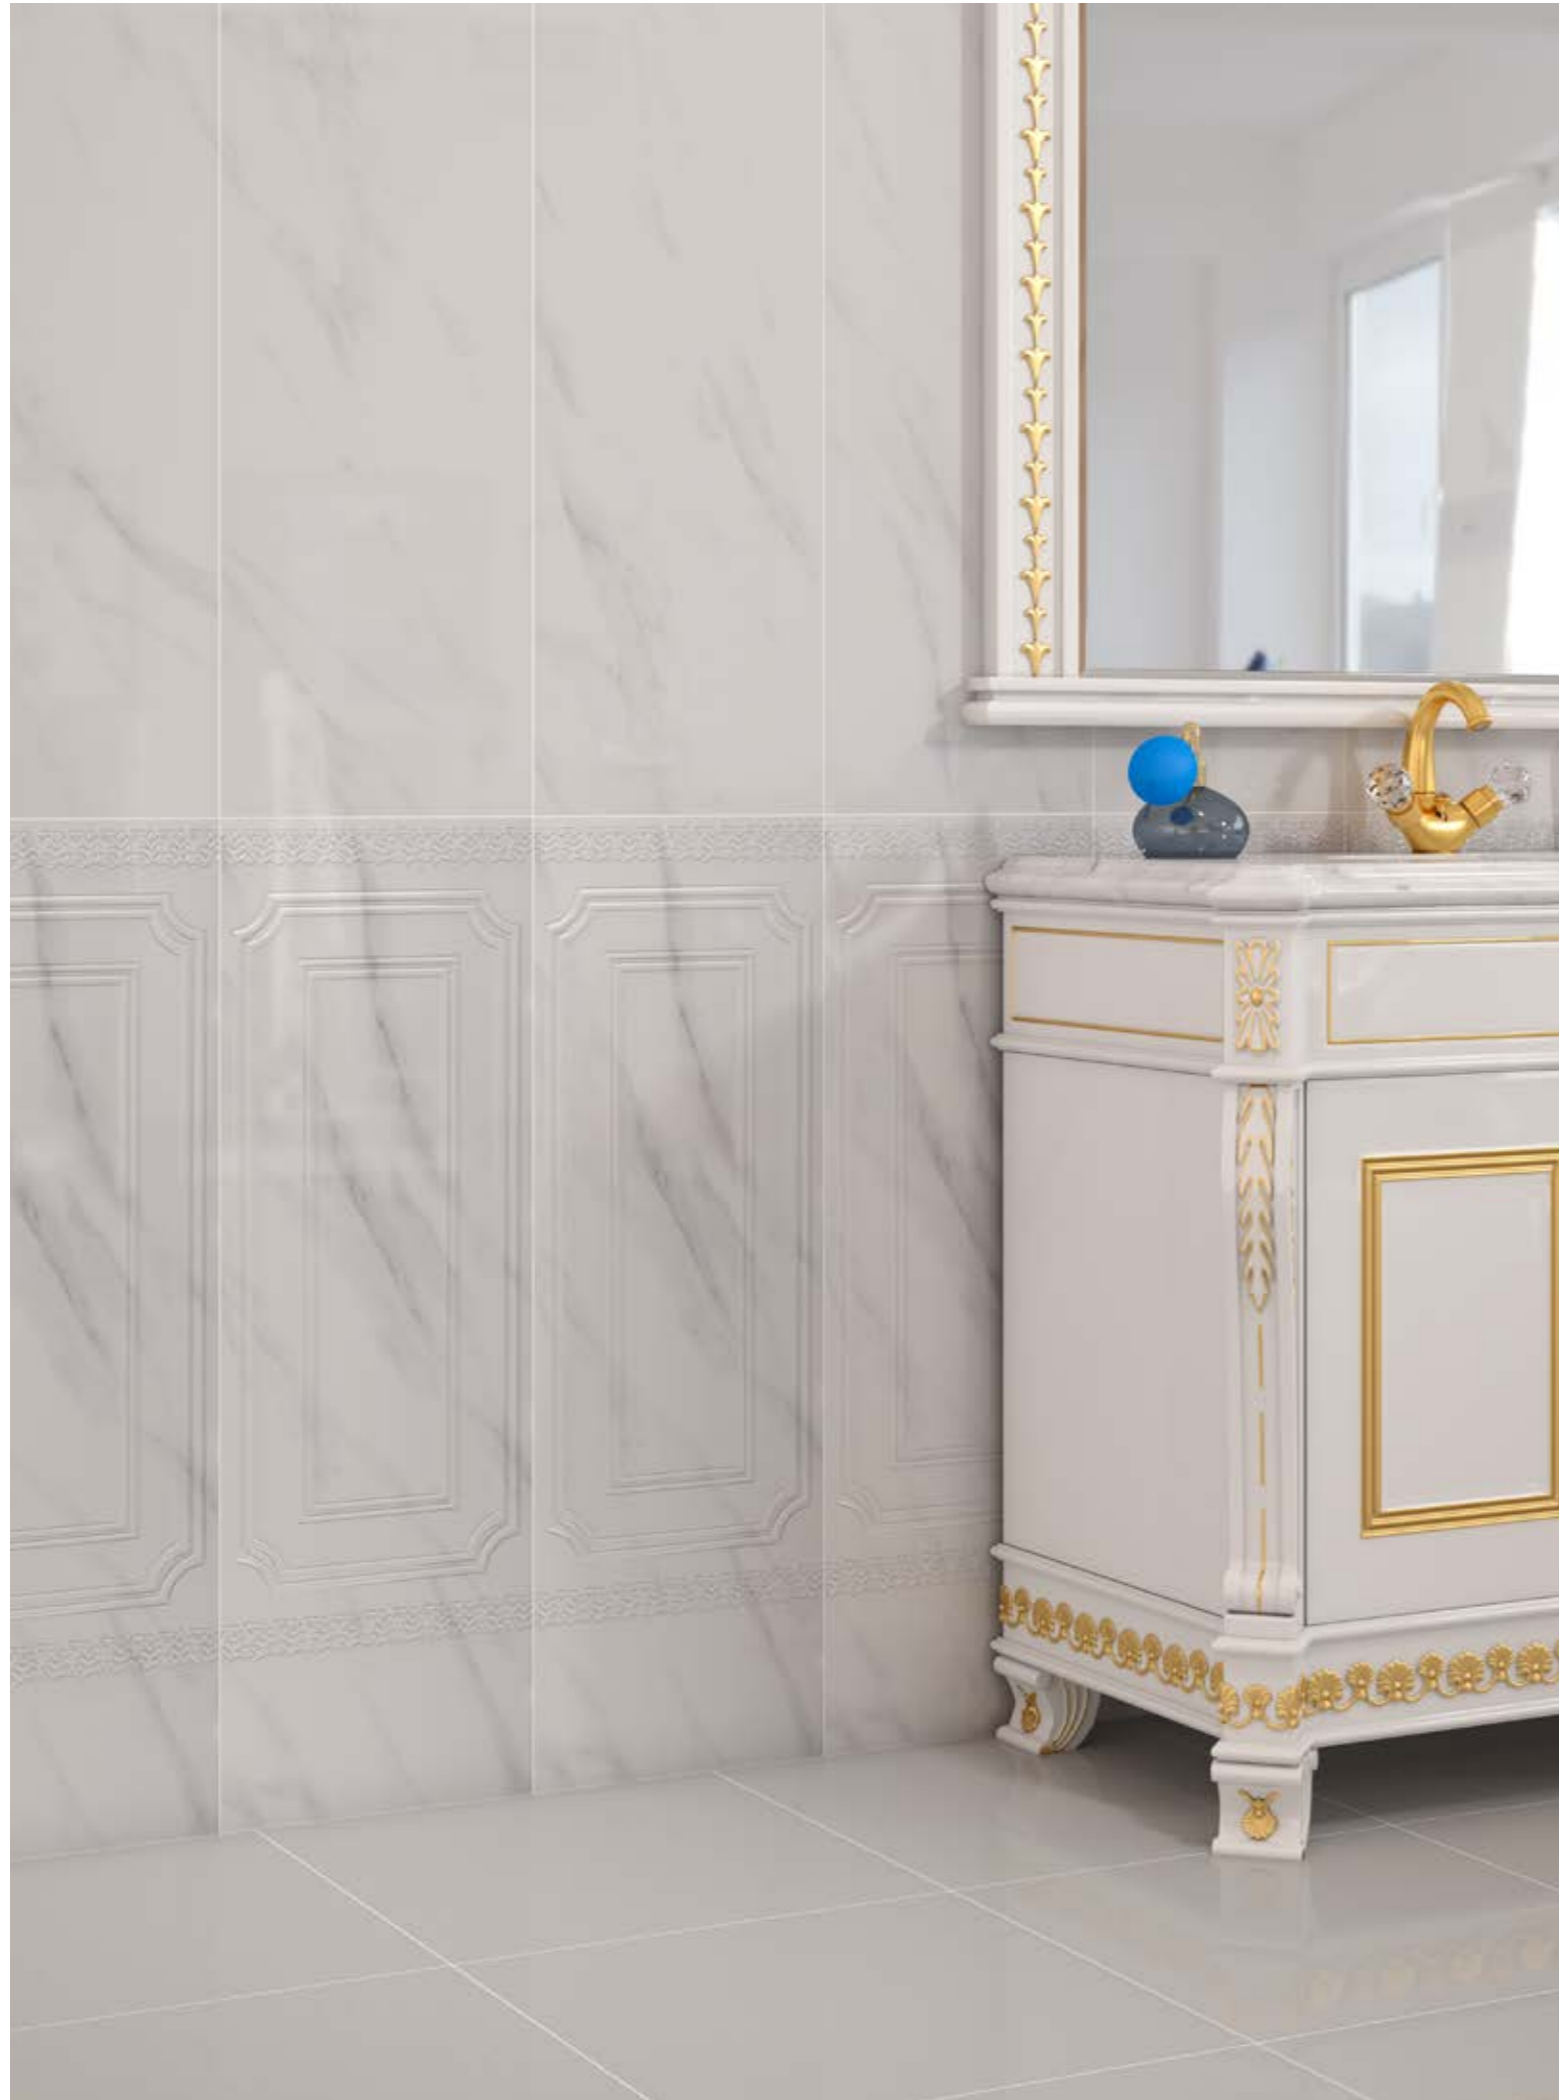

Athena

30x90
Athena Bej / Athena Beige
Parlak / Glossy
Rektifiye Duvar / Rectified Wall
DF39AT0021