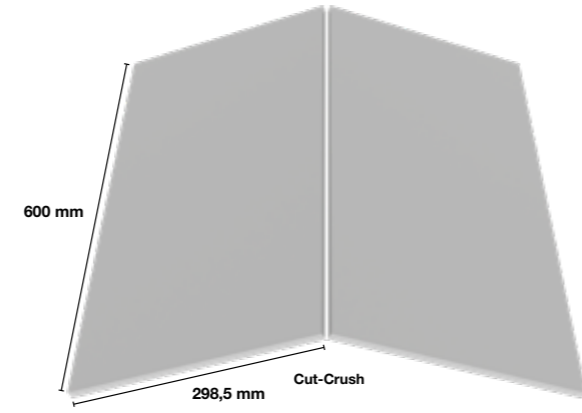

45x90
Athena Bej / Athena Beige
Parlatılmış / Polished
Rektifiye Porselen / Rectified Porcelain
GY49AT0011