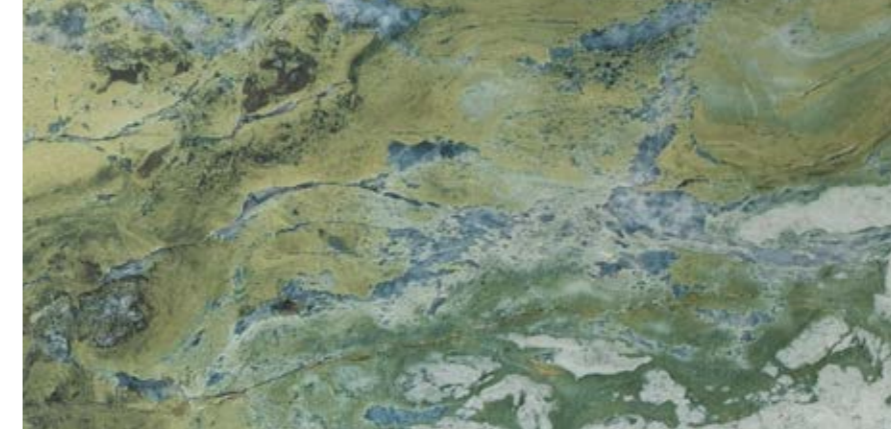

45x90

Paradise Yağmur Ormanı Yeşili / Paradise Rain Forest Green
Parlatılmış / Polished
Rektifiye Porselen / Rectified Porcelain
GY49PD0021

45x90

Paradise Yağmur Ormanı Yeşili / Paradise Rain Forest Green
Mat / Matt
Rektifiye Porselen / Rectified Porcelain
GY49PD0091

Kalınlık/Thickness (cm)	Kutu İçi Adet/Pieces in Box	Kutu/Box	Palet/Pallet	Palet/Pallet (kg)
0,95	4	1,47 m²	35,28 m²	750