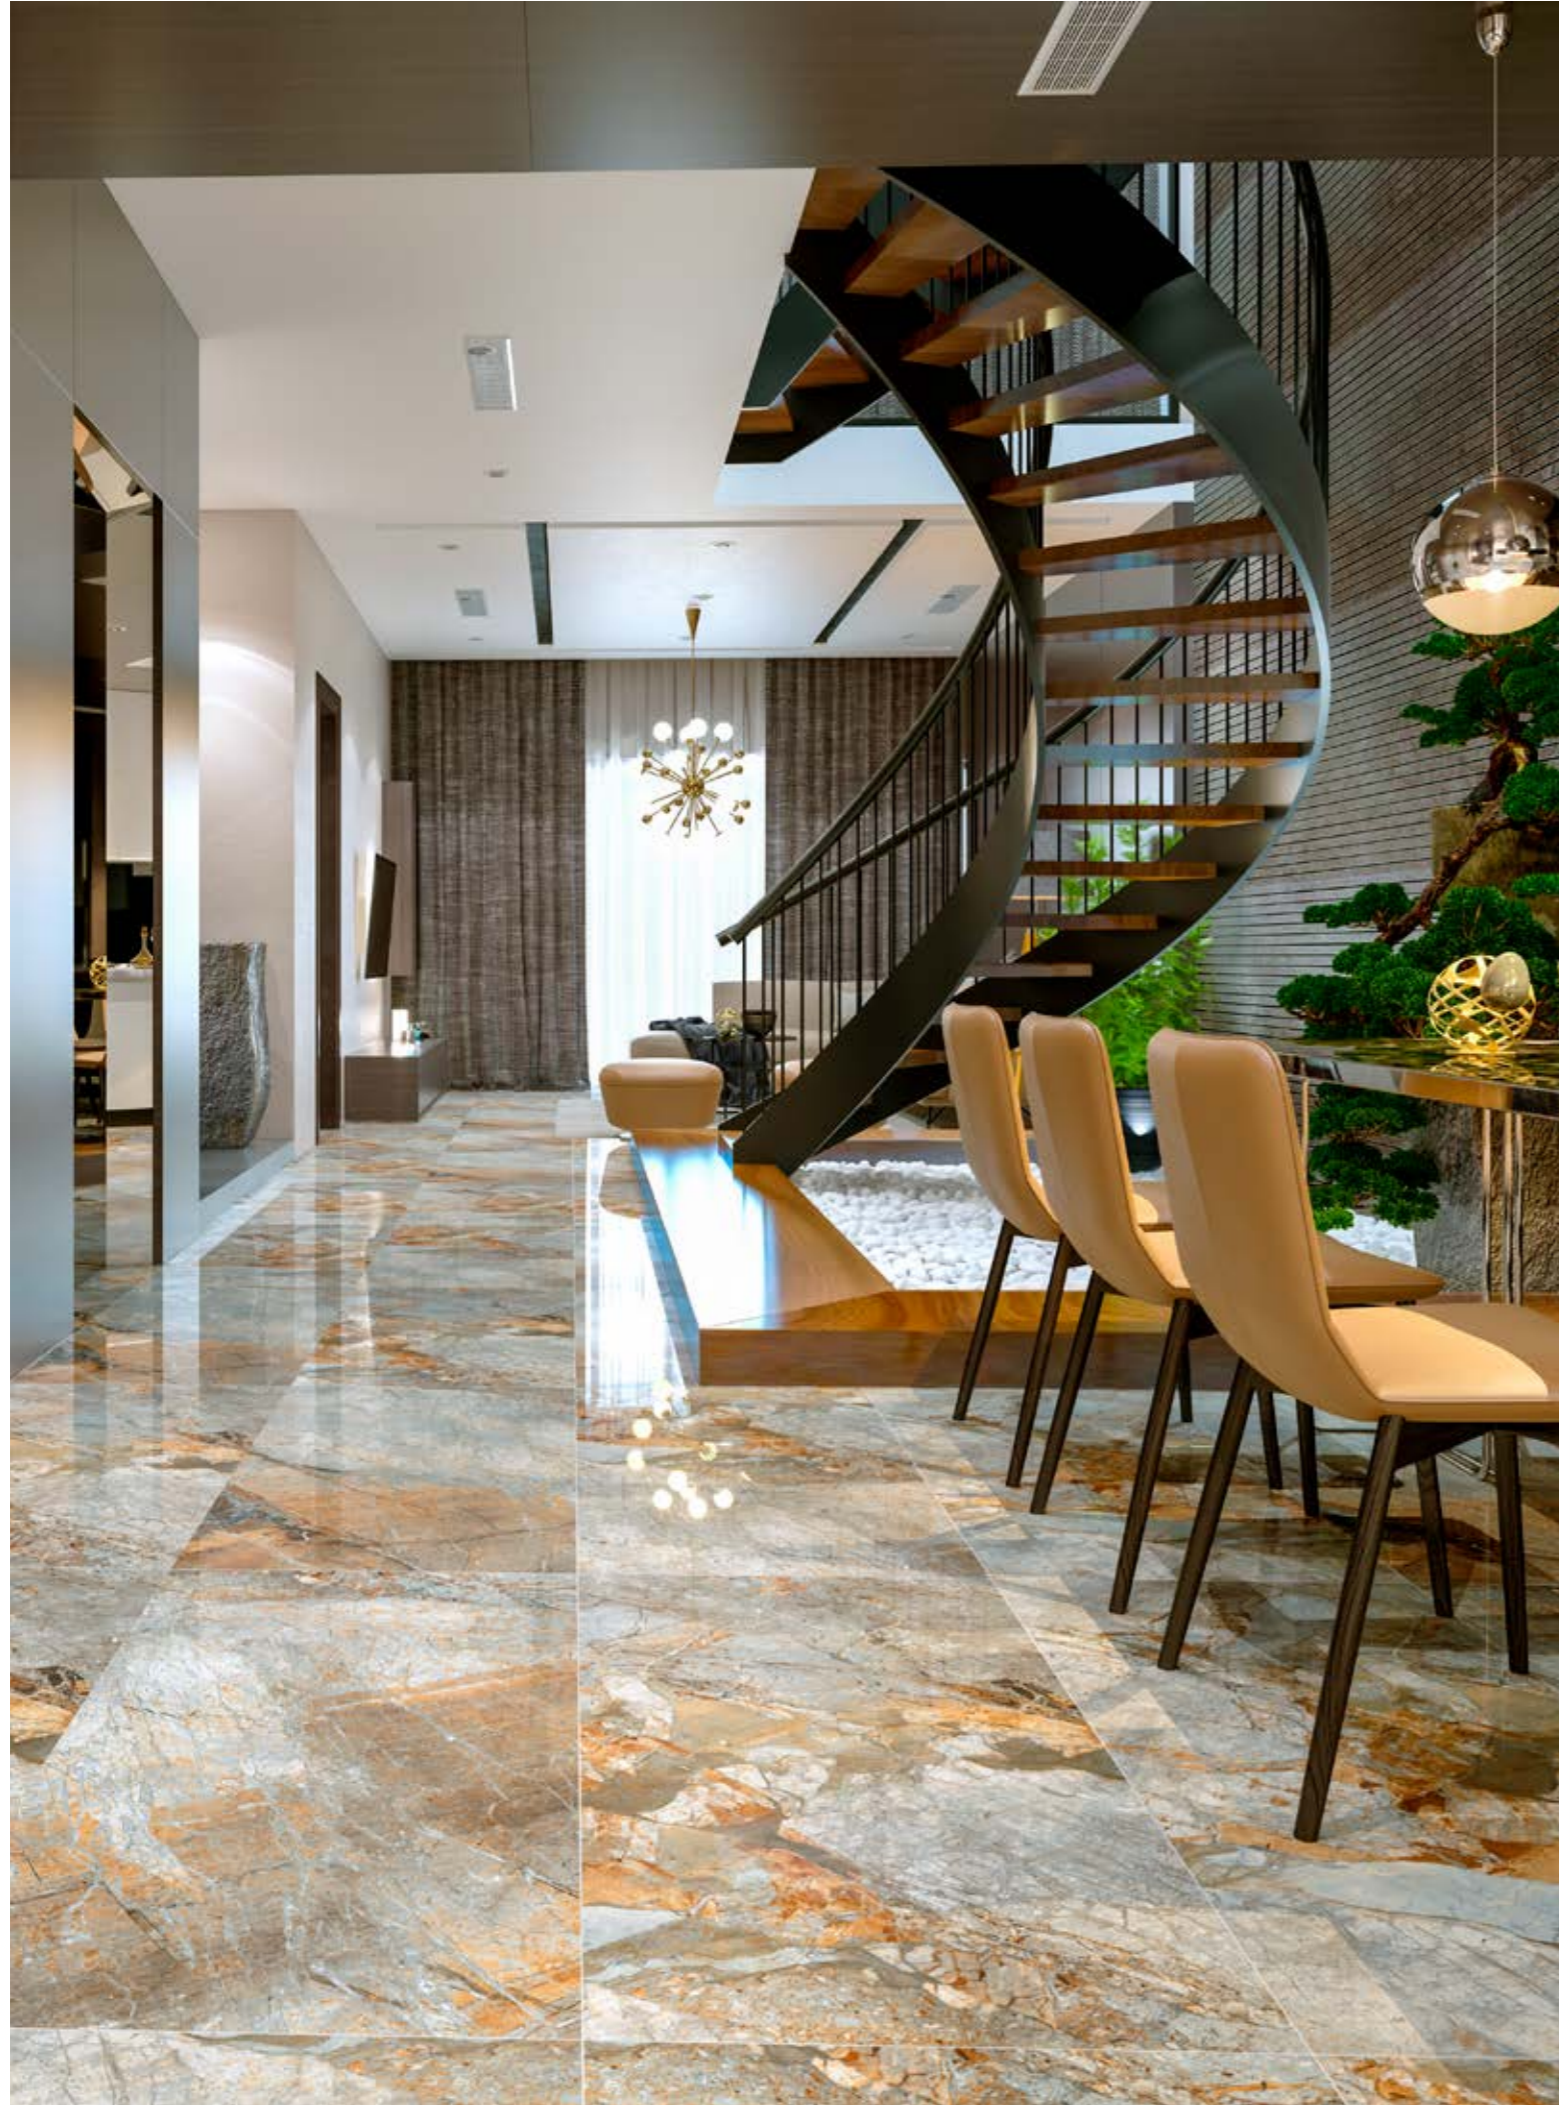

Blue Stone

60x120
Bluestone / Bluestone
Parlatılmış / Polished
Rektifiye Porselen / Rectified Porcelain
GY61BL0011

Kalınlık/Thickness (cm)	Kutu İçi Adet/Pieces in Box	Kutu/Box	Palet/Pallet	Palet/Pallet (kg)
1	2	1,44 m²	43,2 m²	1020