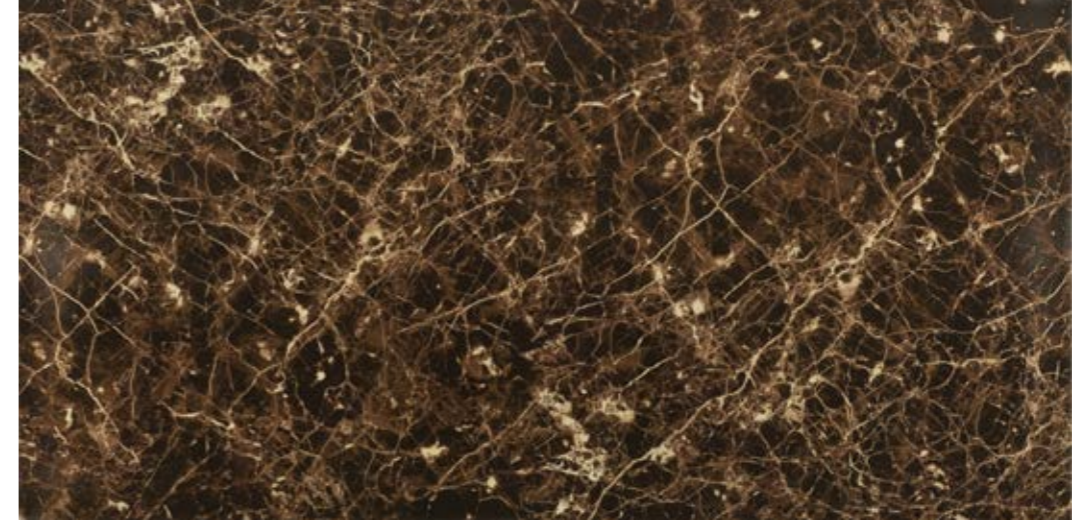

Emperador

60x120
Emperador Siyah / Emperador Black
Parlatılmış / Polished
Rektifiye Porselen / Rectified Porcelain
GY61EP0031

60x120
Emperador Kahve / Emperador Brown
Parlatılmış / Polished
Rektifiye Porselen / Rectified Porcelain
GY61EP0011