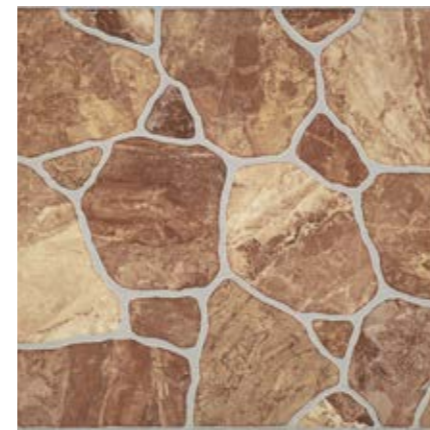

45x45
Milas Taba / Milas Taupe
Mat / Matt
Porselen / Porcelain
DY44MS0041

Kalınlık/Thickness (cm)	Kutu İçi Adet/Pieces in Box	Kutu/Box	Palet/Pallet	Palet/Pallet (kg)
0,8	8	1,62 m²	84,24 m²	1500