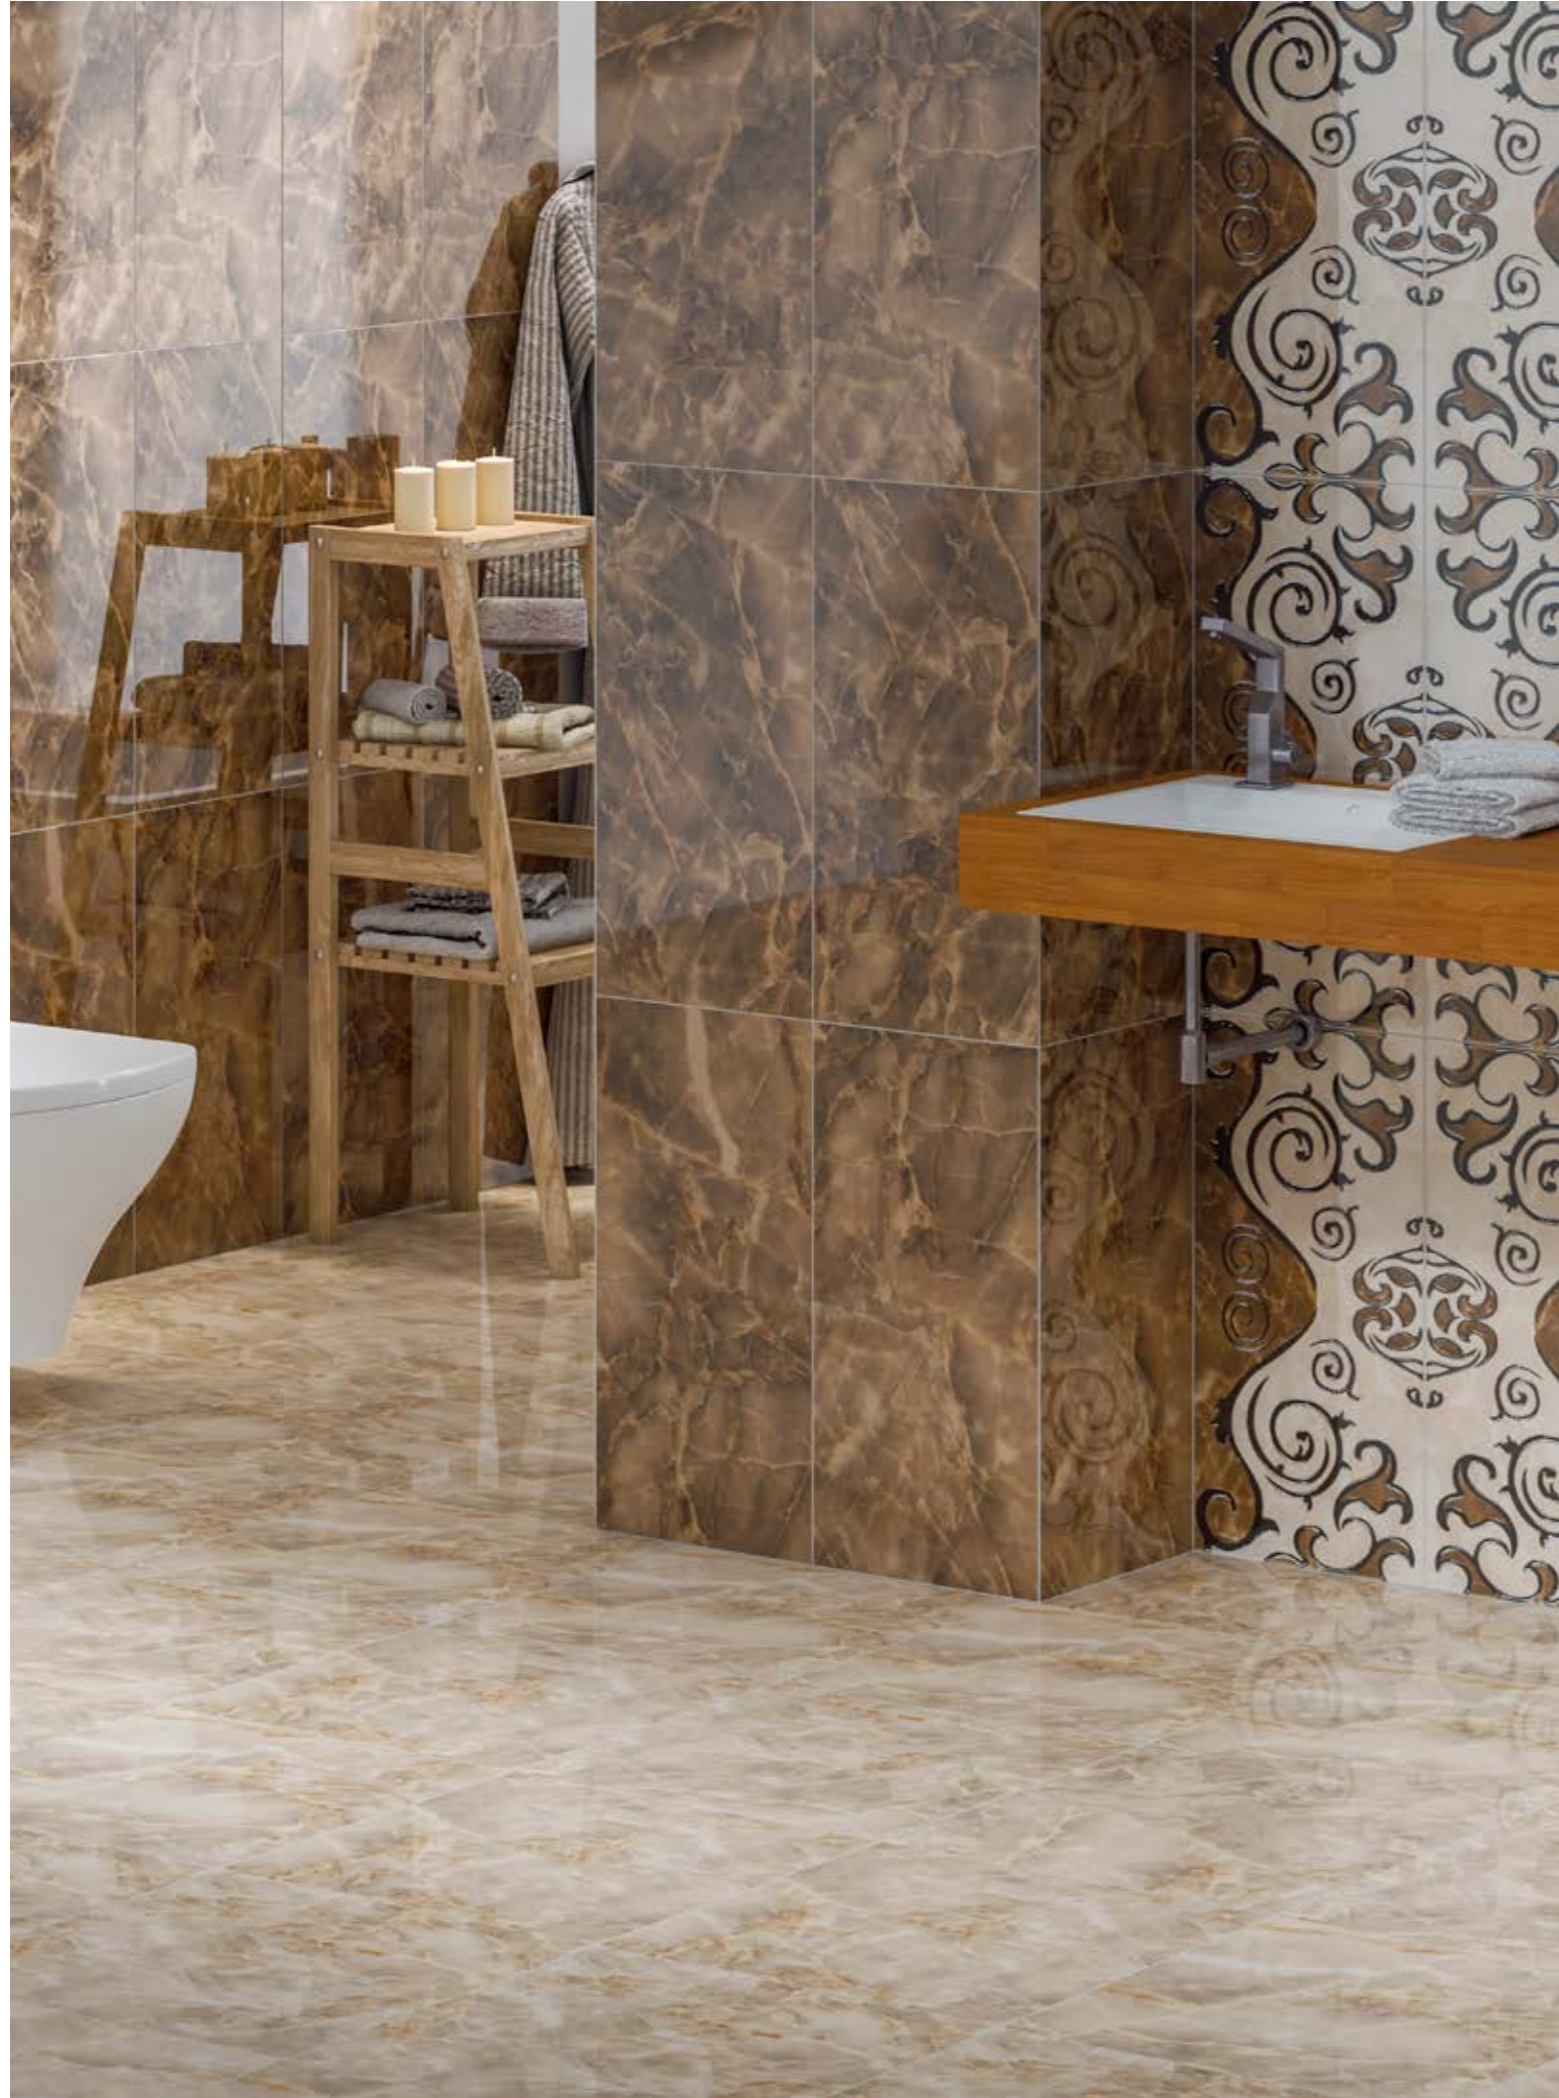

Royal

	Kalınlık/Thickness (cm)	Kutu İç Adet/Pieces in Box	Kutu/Box	Palet/Pallet	Palet/Pallet (kg)
Duvar/Wall	1	8	1,44 m²	69,12 m²	1220
Yer/Floor	0,8	8	1,62 m²	84,24 m²	1500

	Kalınlık/Thickness (cm)	Kutu İç Adet/Pieces in Box	Palet Kutu/Pallet Box	Palet/Pallet (kg)
Dekor/Decor	1	6	36	700
Bordür/Border	1	12	64	840