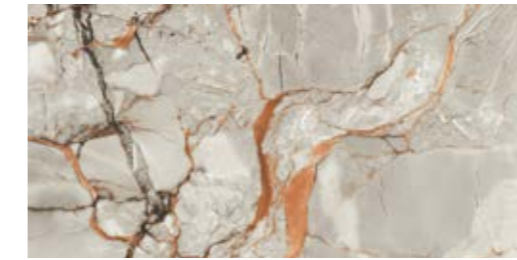

30x60 (Cut-Crush)
Gediz Yeşil / Gediz Green
Parlatılmış / Polished
Rektifiye Porselen / Rectified Porcelain