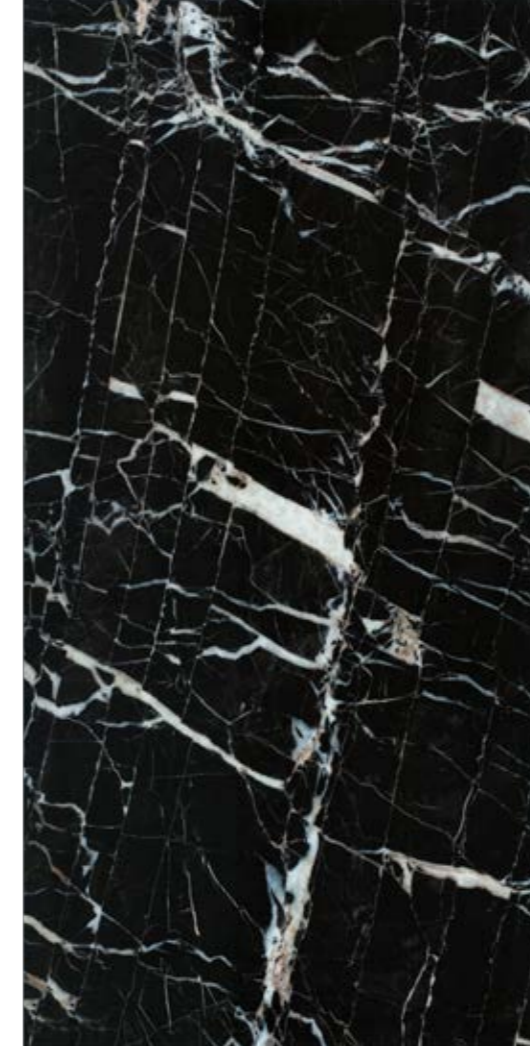

Napoli

60x120
Napoli Siyah / Napoli Black
Parlatılmış / Polished
Rektifiye Porselen / Rectified Porcelain
GY61NP0011

Kalınlık/Thickness (cm)	Kutu İçi Adet/Pieces in Box	Kutu/Box	Palet/Pallet	Palet/Pallet (kg)
1	2	1,44 m²	43,2 m²	1020