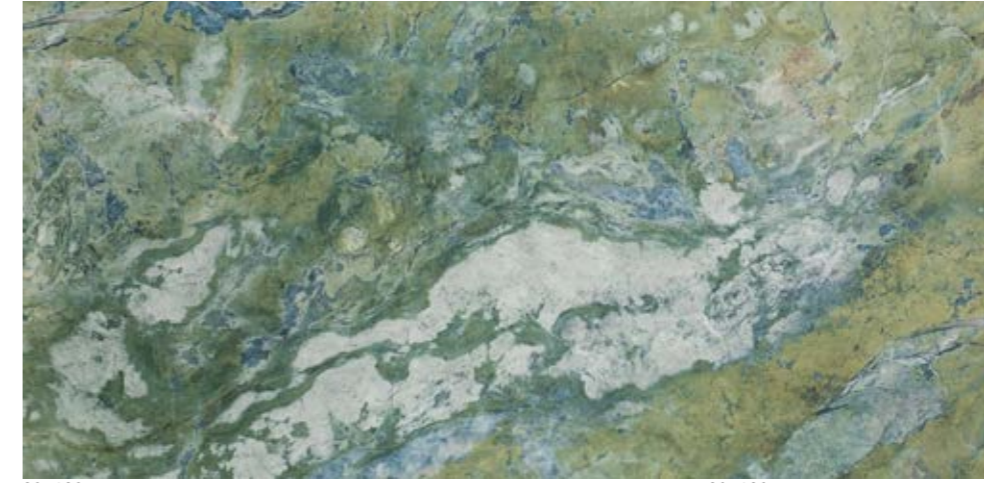

60x60

Paradise Turkuaz / Paradise Turquoise
Mat / Matt
Rektifiye Porselen / Rectified Porcelain
GY66PD0101

Paradise

POLISH

MATT

60x120

Paradise Yağmur Ormanı Yeşili / Paradise Rain Forest Green
Parlatılmış / Polished
Rektifiye Porselen / Rectified Porcelain
GY61PD0011