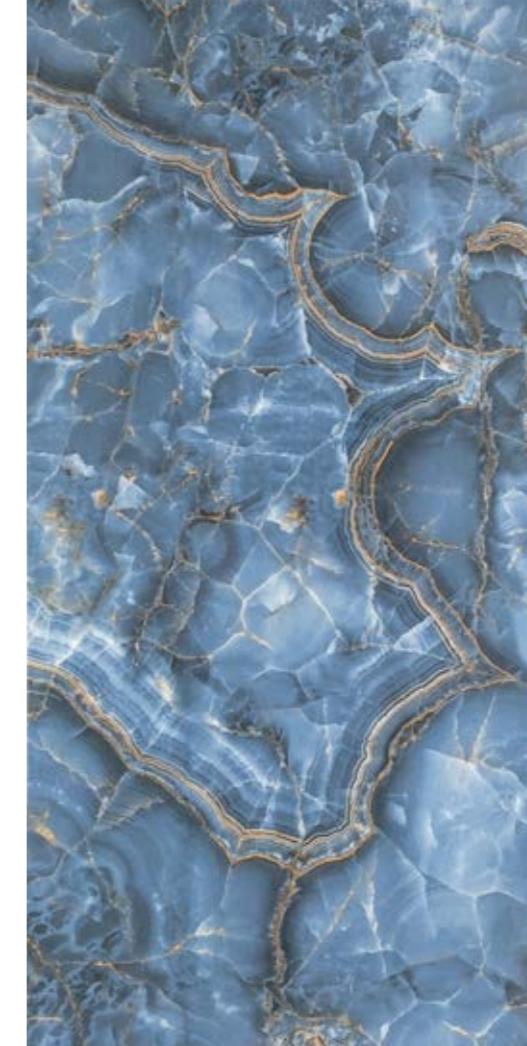

30x60 (Cut-Crush)
Horizon Antrasit / Horizon Anthracite
Mat / Matt
Rektifiye Porselen / Rectified Porcelain

Karya

60x120
Karya Mavi / Karya Blue
Pariyatılmış / Polished
Rektifiye Porselen / Rectified Porcelain
GY61KR0011