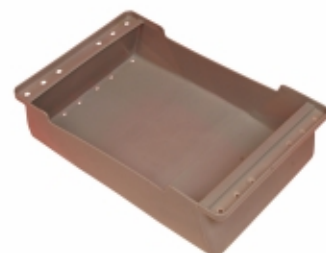

10-16

Гајба за млеко Полипак 1/16л.