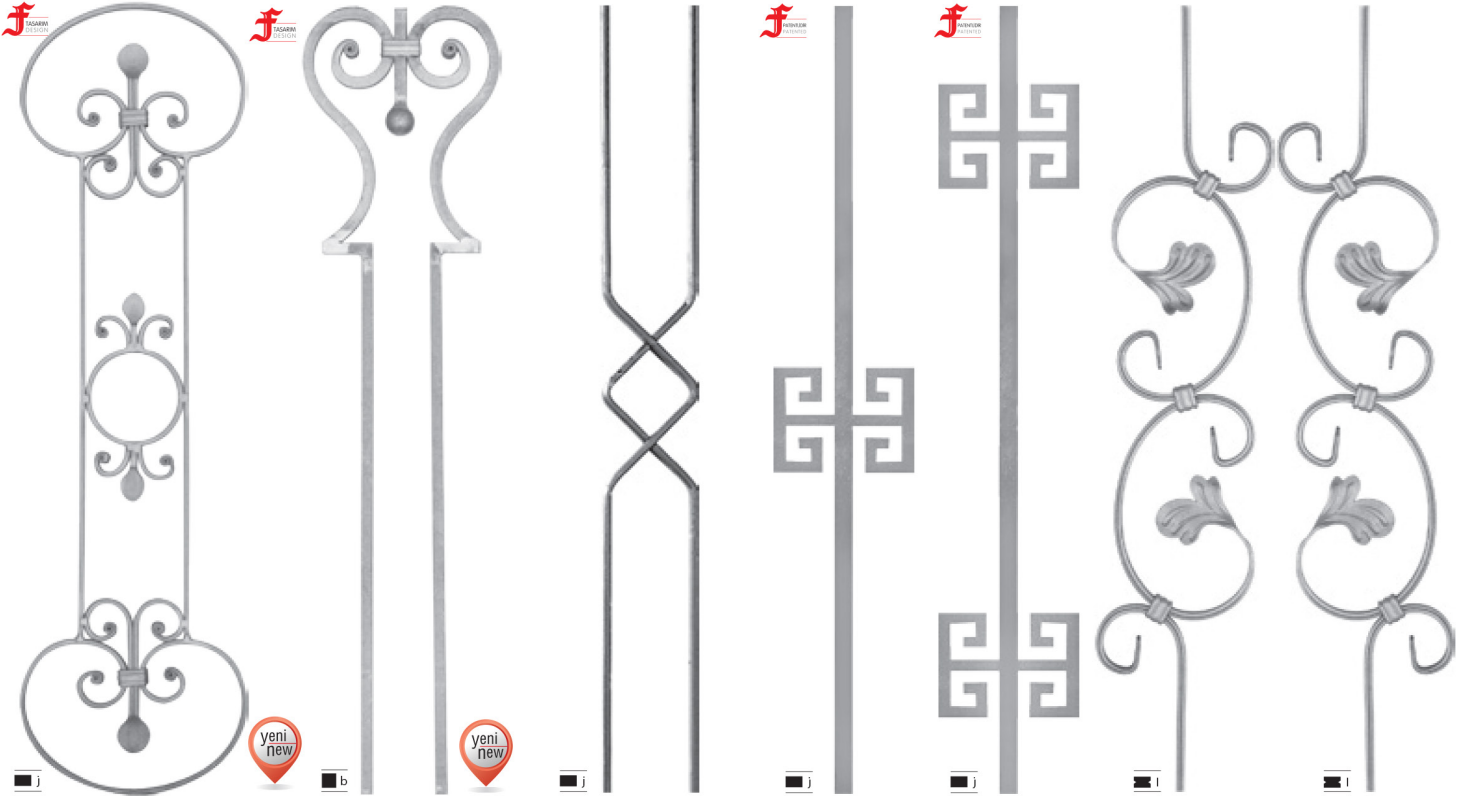

Rozet çift yöndedir / Rosette on two sides

12121
26x80 cm.
6.17 kg.
■ 12 mm.

380103
15x100 cm.

12671
15x80 cm.

2366

2358

12595
3.2x80 cm.

24595
5.5x100 cm.

12666
14x80 cm.
0.86 kg.
■ 12 mm.

12667
14x80 cm.
0.87 kg.
■ 12 mm.

12652
14x30,5 cm.
1.12 kg.
■ 12 mm.

12650
21x27,5 cm.
1.41 kg.
■ 12 mm.

12653
11x21,5 cm.
1.64 kg.
■ 12 mm.

12654
11x61 cm.
2.41 kg.
■ 12 mm.

12655
15x80 cm.
0.88 kg.
— 12x06 mm.

12655
15x80 cm.

lama motifli demirler (80 cm.) / forged balusters

12661
23x80 cm.
1.95 kg.
■ 12x6 mm.

12668
20x80 cm.
2.59 kg.
■ 12 mm.

20081
10x20 cm.
2.10 kg.
— 20x8 mm.

20085
14x10.8 cm.
1.23 kg.
— 20x8mm.

20086
14x65.3 cm.
1.60 kg.
— 20x8mm.

168006-L
16.2x55 cm.
1.99 kg.
— 16x8 mm.

168006-R
16.2x55 cm.
1.99 kg.
— 16x8 mm.

380102
15x100 cm.

12668
20x80 cm.

19745
45x180 cm.