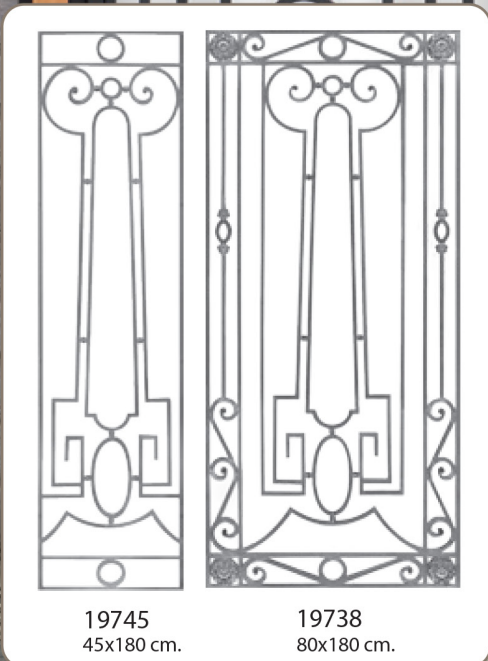

10014
40x80 cm.
— 6 mm. 4,77 kg
— 3 mm. 2,38 kg

10015
30x80 cm.
— 6 mm. 5,18 kg
— 3 mm. 2,57 kg

10016
25x80 cm.
— 6 mm. 2,09 kg
— 3 mm. 1,04 kg

10017
18x80 cm.
— 6 mm. 2,12 kg
— 3 mm. 1,06 kg

10014
40x80 cm.

Rozet çift yöndedir / Rosette on two sides

12121
26x80 cm.
6.17 kg.
■ 12 mm.

380103
15x100 cm.

12671
15x80 cm.

2366

2358

12595
3.2x80 cm.

24595
5.5x100 cm.

12666
14x80 cm.
0.86 kg.
■ 12 mm.

12667
14x80 cm.
0.87 kg.
■ 12 mm.

12652
14x30,5 cm.
1.12 kg.
■ 12 mm.

12650
21x27,5 cm.
1.41 kg.
■ 12 mm.

12653
11x21,5 cm.
1.64 kg.
■ 12 mm.

12654
11x61 cm.
2.41 kg.
■ 12 mm.

20085
14x10.8 cm.
1.23 kg.
— 20x8mm.

20086
14x65.3 cm.
1.60 kg.
— 20x8mm.

168006-L
16.2x55 cm.
1.99 kg.
— 16x8 mm.

168006-R
16.2x55 cm.
1.99 kg.
— 16x8 mm.

380102
15x100 cm.

12668
20x80 cm.

19745
45x180 cm.