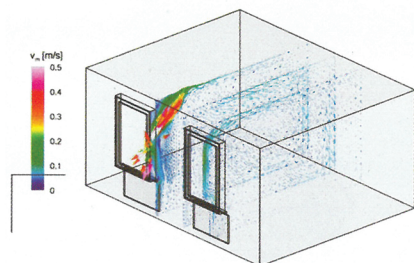

Clima Guard Solar

Clima Guard Solar стакло чијашто главна предност е топлотната изолација, во споредба со традиционалната изолација со стакло, овозможува заштеда до 50% за греење во ладните зимски денови.

Во едно просечно домаќинство тоа може да ве чини стотици евра годишно. Ова стакло покрај вашата заштедата се грижи и за вашата околина.

☎ 033 270 576

☎ 070 235 605

ДРВО ПРОМ
градежна столарија

Штипски пат бб, 2300 Кочани
drvopromkocani@gmail.com
www.drvo-prom.com.mk