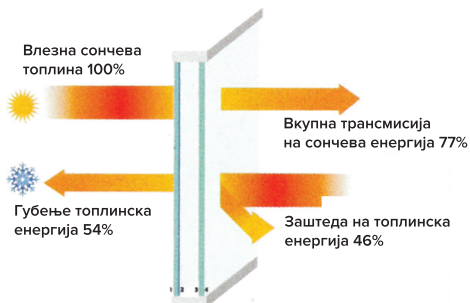

Konvecionalni termo paket