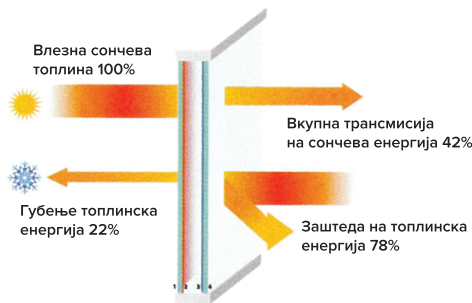

Aluplast IDEAL 4000 прозорите се изведуваат од 5 и 6 комори, две нивоа на дихтување и длабочина на вградување од 70 mm, одлична термоизолација, ги исполнува сите денешни стандарди.

Стакло

Нискоенергетски објект подразбира потрошувачка на струја за загревање на просторот максимално до 40KWh/m² годишно.

Пасивни куќи се објекти за кои потребата за загревање не надминува 15 40KWh/m² годишно.

Бидејќи 70% од целокупната енергија се троши за загревање на просторите, изборот на квалитетна столарија е од исклучително значење.

Енергетската ефикасност на нискоенергетските и пасивни куќи се заснова пред сè на квалитетна топлотна изолација и квалитетни прозори и врати кои спречуваат губење топлина.

Konvecionalni termo paket

Clima Guard Solar