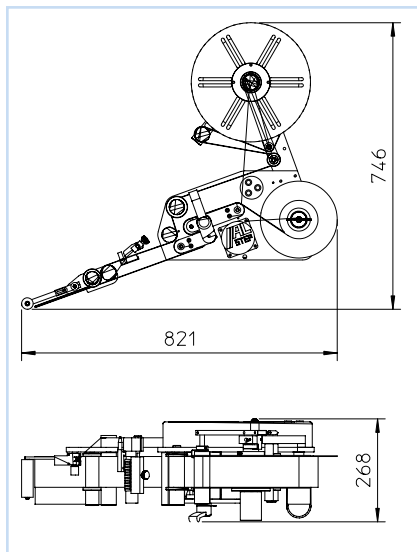

Esempi di configurazioni possibili
Examples of possible configurations
Примери на можни конфигурации

Caratteristiche tecniche - Technical specifications - Технички карактеристики	ALstep E	ALstep S	ALstep M
Larghezza etichetta - Label width - Ширина на етикети	max 100 mm.	100 mm	200 mm.
Velocità max - Max speed - Максимална брзина	15 m/min	30 m/min	20 m/min.
Controllo - Control - Контрола	Contraves	Display e tasti funzione Display and function buttons Екран со функционални копчиња	Display e tasti funzione Display and function buttons Екран со функционални копчиња
Posizione etichetta - Label position - Позиционирање на етикета	Manuale Manual Мануелно	Elettronico Electronic Електронски	Elettronico Electronic Електронски
Allarme fine bobina e rottura carta End-of-roll and web break alarm Аларм за крај на ролна со етикети и скината фолија	S	S	S
Recupero etichette mancanti Recovery of labels missing Обновување на исчезнати етикети	N	S	S
Contapezzi - Pieces counter - Бројач	N	S	S
Sensore etichette trasparenti Transparent label sensor Сензор за транспарентни етикети	O	O	O
Marcatore / Stampante a TT Coder / TT Printer Маркер / ТТ Печатач	N	O	O
Controllo imminente fine bobina Checking device for near end of reel Контрола за пред завршеток на ролната	N	O	O
Applicatori pneumatici - Pneumatic applicator - Пневматски апликатор	N	O	O
Encoder - Encoder - Енкодер	N	O	O
Diametro portarotolo - Unwind unit diam. - Дијаметар на ролна	300 mm	300 mm	300 mm.
Tensione d'alimentazione - Power supply - Напон	240V - 50 Hz	240V - 50 Hz	240V - 50 Hz
Potenza assorbita - Power consumption - Потрошувачка	400 W	400 W	400 W

O = opzionale / optional / опција
S = di serie / current / сериски
N = non disponibile / not available / не е достапно