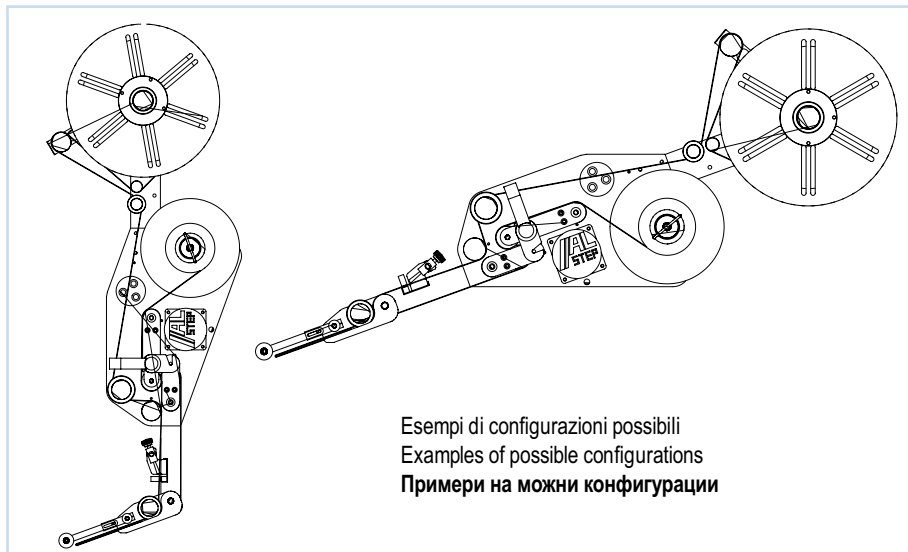

**AL  
step**

Applicatore di etichette autoadesive

Self-adhesive label applicator

Апликатор за самолепливи етикети

Esempi di configurazioni possibili  
Examples of possible configurations  
Примери на можни конфигурации

Caratteristiche tecniche - Technical specifications - Технички карактеристики	ALstep E	ALstep S	ALstep M
Larghezza etichetta - Label width - Ширина на етикети	max 100 mm.	100 mm	200 mm.
Velocità max - Max speed - Максимална брзина	15 m/min	30 m/min	20 m/min.
Controllo - Control - Контрола	Contraves	Display e tasti funzione Display and function buttons Екран со функционални копчиња	Display e tasti funzione Display and function buttons Екран со функционални копчиња
Posizione etichetta - Label position - Позиционирање на етикета	Manuale Manual Мануелно	Elettronico Electronic Електронски	Elettronico Electronic Електронски
Allarme fine bobina e rottura carta End-of-roll and web break alarm Аларм за крај на ролна со етикети и скината фолија	S	S	S
Recupero etichette mancanti Recovery of labels missing Обновување на исчезнати етикети	N	S	S
Contapezzi - Pieces counter - Бројач	N	S	S
Sensore etichette trasparenti Transparent label sensor Сензор за транспарентни етикети	O	O	O
Marcatore / Stampante a TT Coder / TT Printer Маркер / ТТ Печатач	N	O	O
Controllo imminente fine bobina Checking device for near end of reel Контрола за пред завршеток на ролната	N	O	O
Applicatori pneumatici - Pneumatic applicator - Пневматски апликатор	N	O	O
Encoder - Encoder - Енкодер	N	O	O
Diametro portarotolo - Unwind unit diam. - Дијаметар на ролна	300 mm	300 mm	300 mm.
Tensione d'alimentazione - Power supply - Напон	240V - 50 Hz	240V - 50 Hz	240V - 50 Hz
Potenza assorbita - Power consumption - Потрошувачка	400 W	400 W	400 W