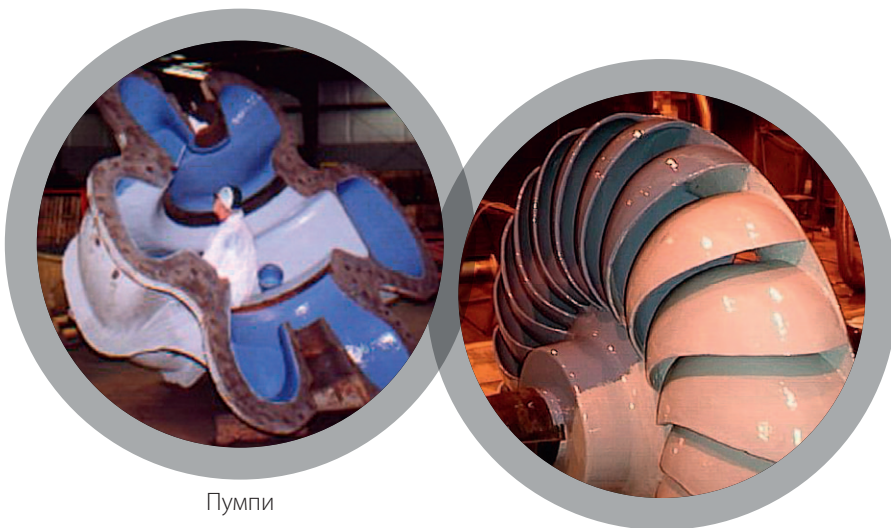

Пумпи

Ротори од турбини

Примената на Belzona® 1341 (Supermetalglide) вклучува:

- Пумпи
- Топлоизменувачи
- Затворачи на топлоизменувачи
- Вентили
- Цевки
- Резервоари за вода
- Ротори
- Филтри и сита
- Ротори од турбини