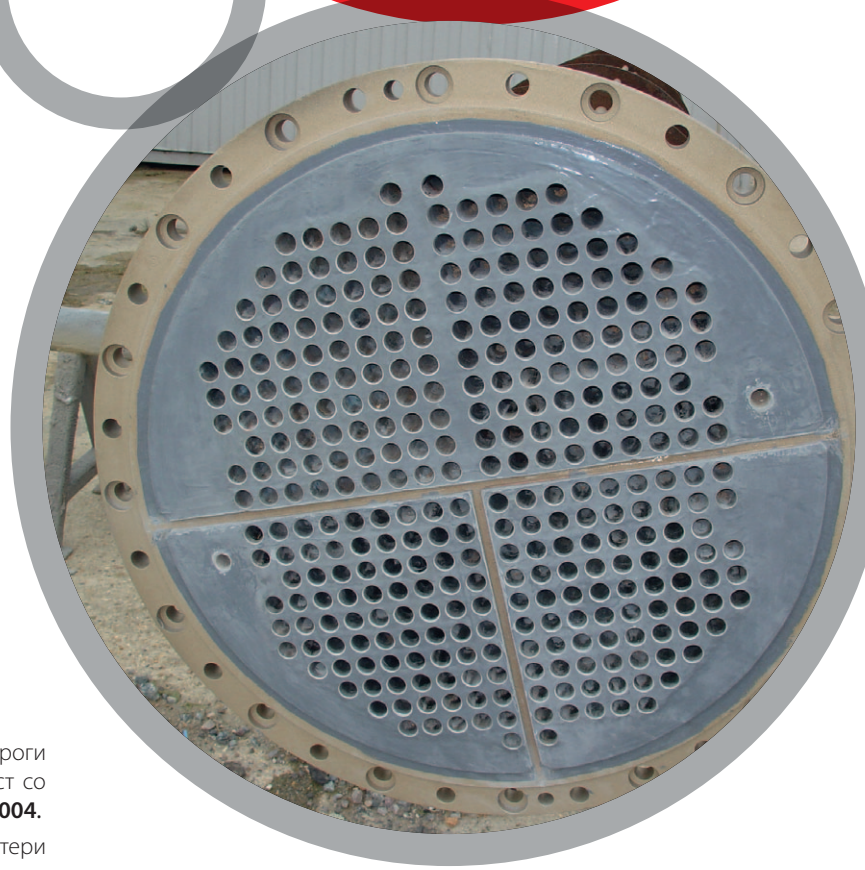

Безбеден

- Стврднува на ниски температури при што се избегнува ризик од запалување
- Не е штетен за околината
- Погоден за контакт со вода за пиење
- Нема присуство на разредувач

Има разновидна примена

- Нанесување дополнителен слој максимум после 24 часа од премачкувањето
- Се употребува во вода до 60°C

Ефикасен

- Извонредна адхезија (врзување)
- Одлична отпорност на кавитација
- Исклучителна отпорност на хемикалии
- Добри особини на абразија
- Подобрени хидродинамички перформанси

Квалитетни производи – Техничка поддршка

Палетата на Belzona производи се произведува според строги критериуми за квалитет и заштита на околината во согласност со интернационалните стандарди на **ISO9001:2008** и **ISO14001:2004**.

Belzona има глобална дистрибутивна мрежа од 140 дистрибутери кои функционираат во 120 земји. Локална поддршка е обезбедена од обучени технички консултанти кои знаат да го дијагностицираат проблемот, да понудат решение и да обезбедат совет и супервизија на лице место 24 часа.

За повеќе информации Ве молиме обратете се кај Вашиот локален Belzona представник:

ПРИМЕНА НА **KNOW-HOW** ТЕХНОЛОГИЈА

Лице за контакт:

Панче Настоски

тел: (02) 3076 347

моб: 076 49 30 49

e-mail: pnastoski.belzona@t-home.mk

Консултација

Сервис 24/ 7/ 365

Belzona® 1341

Supermetalglide

Топлоизменувачи

За понатамошни подетални информации обратете се на:

Спецификација на производот Belzona

Belzona Инструкции за работа

Belzona KNOW-HOW In Action

Copyright © 2009 Belzona International Limited. Сите права се загарантирани. Ниеден дел од оваа работа заштитен со правата на репродукција не може да се репродуцира или употреби во било каква друга форма или намена – графичка, електронска или механичка вклучувајќи фотокопирање, снимање или складирање на информации или системи за истражување – без дозвола од издавачот. Belzona® и Belest® се регистриран заштитен знак.

www.belzona.com

Европа и Африка
Belzona Polymers Ltd.
Harrogate, UK
t: +44 1423 567641
f: +44 1423 505967
e: belzona@belzona.co.uk

Северна и Јужна Америка
Belzona Inc.
Miami, FL USA
t: +1 (305) 594-4994
f: +1 (305) 599-1140
e: belzona@belzona.com

Азија и Океанија
Belzona Asia Pacific
Chonburi, Thailand
t: +66 38 378099
f: +66 38 378098
e: belzona@belzona.cn

Кина
Belzona Hong Kong
Hong Kong, China
t: +852 3101 7461
f: +852 3101 7530
e: belzona@belzona.hk

BELZONA®
Репарација • Заштита • Подобрување