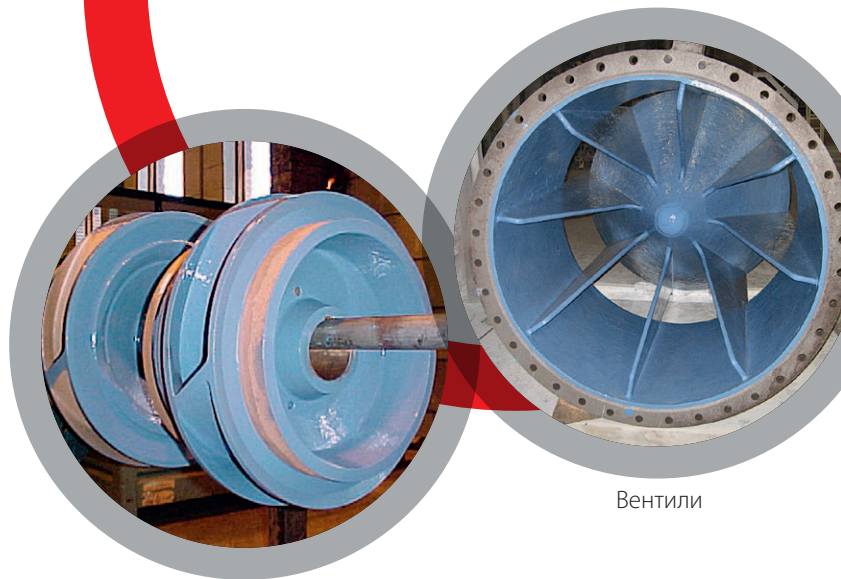

Индустриски премаз за заштита на површини од ерозија и корозија

Belzona® 1341 (Supermetalglide) е двокомпонентен систем за премачкување со високи перформанси кој ја подобрува ефикасноста на системите за манипулирање со течности и ги заштитува металите од ерозија и корозија.

Belzona® 1341 (Supermetalglide):

- Ја подобрува продуктивноста при протокот на флуиди
- Ја намалува потребата од резервни делови
- Заштити од ерозија и корозија
- Го зголемува работниот век на опремата

Belzona® 1341 (Supermetalglide) е премаз кој се нанесува со четка или шприцање и е погоден за контакт со вода за пиење. Сертифициран е од ANSI/NSF Standard 61 и ги задоволува барањата на инспекторатот за вода за пиење од Велика Британија.

Belzona® 1341
Supermetalglide

Ротори

Вентили